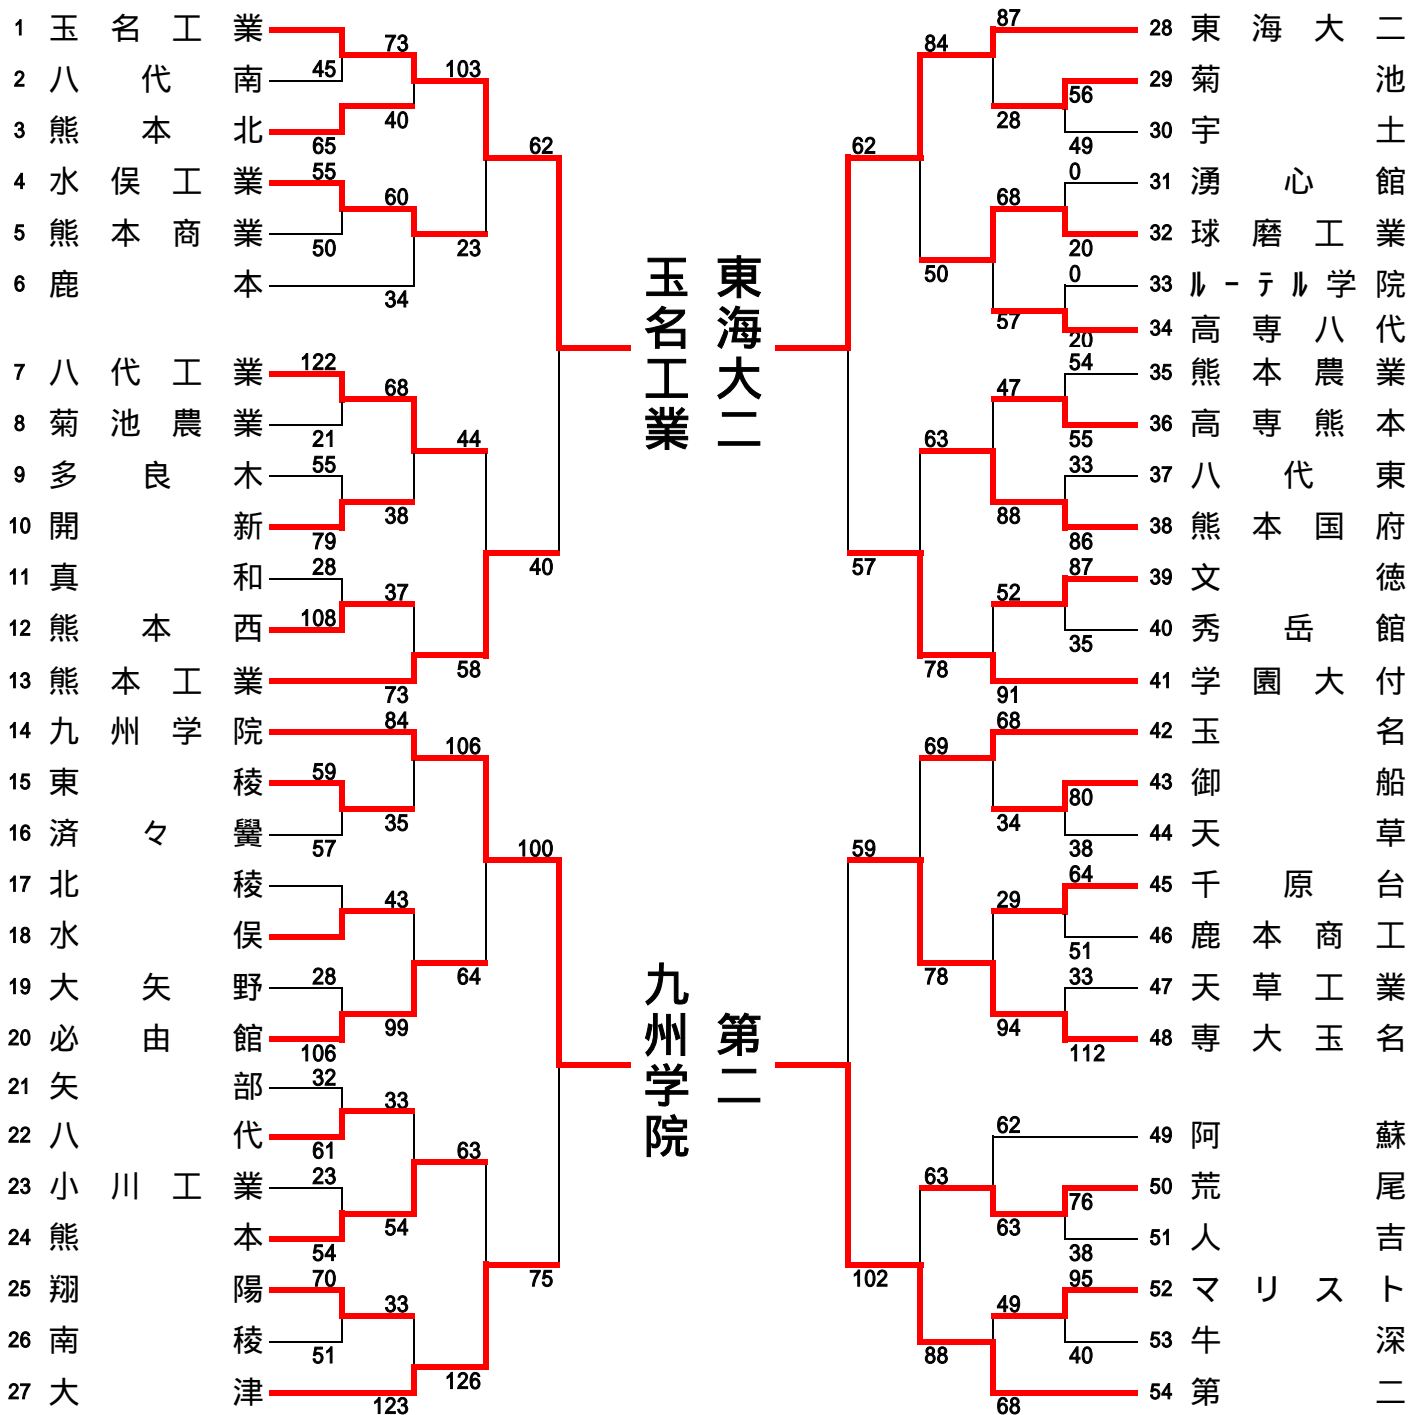

平成21年度熊本県下高等学校新人バスケットボール大会男子組合せ

				会場別・コート別試合数									
期日		曜日	試合開始	東海大二		熊本高校		熊本農業		第二高校		玉名市総合体育館	
			競技時間	Aコート	Bコート	Cコート	Dコート	Eコート	Fコート	Gコート	Hコート	M・Lコート	
平成22年1月9日		土	9:00	8-2-7-8-2-8	*	*	*	*	7ゲーム	7ゲーム	7ゲーム	6ゲーム	*
平成22年1月10日		日	9:00	8-2-7-8-2-8	7ゲーム	6ゲーム	7ゲーム	6ゲーム	6ゲーム	6ゲーム	6ゲーム	6ゲーム	*
平成22年1月11日		月	9:00	10分正式4Q	6ゲーム	6ゲーム	6ゲーム	6ゲーム	*	*	*	*	*
平成22年1月16日		土	13:00	10分正式4Q	*	*	*	*	*	*	*	*	4ゲーム
平成22年1月17日		日	10:00	10分正式4Q	*	*	*	*	*	*	*	*	8ゲーム

平成21年度熊本県高等学校新人バスケットボール大会女子組合せ

期 日	会 場 別 ・ コ ー ト 別 試 合 数												
	東海大二高校 A・B			熊本高校 C・D			熊本農業高校 E・F			第二高校 G・H			玉名市総合体育館 L・M
	会場	審判	報道	会場	審判	報道	会場	審判	報道	会場	審判	報道	会場・審判・報道
1月9日(土)	*	*	*	*	*	*	澤村	上村	友川	前田	森田	菊池	*
1月10日(日)	西村	西村	友川	福本	森田	吉野	澤村	上村	上村	前田	前田	菊池	*
1月11日(月)	西村	吉野	友川	福本	森田	上村	*	*	*	*	*	*	*
1月16日(土)	*	*	*	*	*	*	*	*	*	*	*	*	専門委員全員
1月17日(日)	*	*	*	*	*	*	*	*	*	*	*	*	専門委員全員