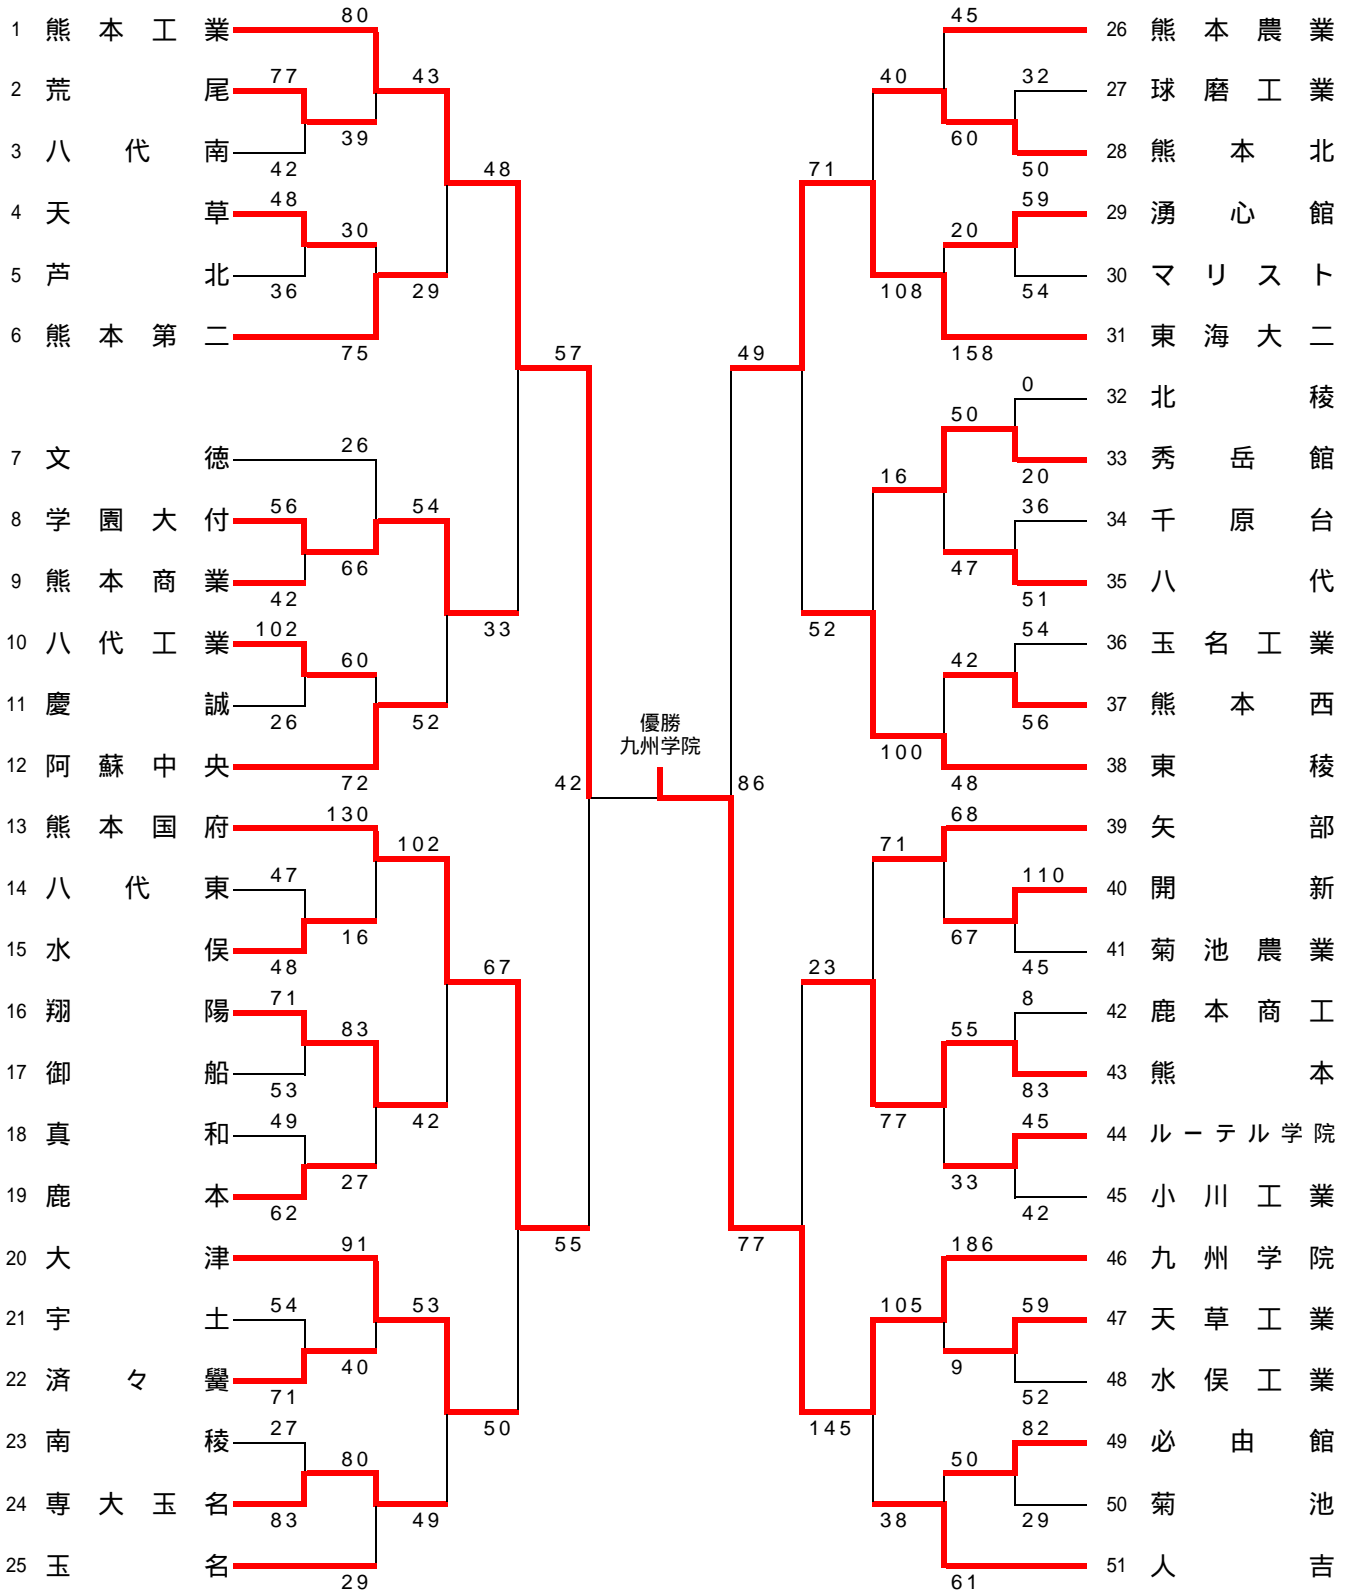

平成22年度熊本県下高等学校男女1年生バスケットボール大会男子組合せ

				会場別・コート別試合数									
期日	曜日	試合開始	競技時間	第二高校		熊本高校		熊本工業		第一高校		千原台高校	
				Aコート	Bコート	Cコート	Dコート	Eコート	Fコート	Gコート	Hコート	Jコート	Kコート
8月13日	金	9:00	8-2-8-7-8-2-8	6ゲーム	6ゲーム	6ゲーム	6ゲーム	7ゲーム	7ゲーム	7ゲーム	7ゲーム	6ゲーム	7ゲーム
8月14日	土	9:00	8-2-8-7-8-2-8	6ゲーム	6ゲーム	6ゲーム	6ゲーム	*	*	*	*	*	*
8月15日	日	9:00	8-2-8-7-8-2-8	4ゲーム	2ゲーム	*	*	*	*	*	*	*	*

平成22年度熊本県下高等学校男女1年生バスケットボール大会 女子組み合わせ表

		会場別・コート別試合数														
		第二 A・B			熊本 C・D			熊本工業 E・F			熊本第一 G・H			千原台 J・K		
期	日	会場	審判	報道	会場	審判	報道	会場	審判	報道	会場	審判	報道	会場	審判	報道
8月	13日(金)	前田	前田	前田	福本	吉野	吉野	岩下	西村	岩下	菊池	菊池	横田	吉田	友川	友川
8月	14日(土)	前田	森田	前田	福本	岩尾	横田	*	*	*	*	*	*	*	*	*
8月	15日(日)	前田	森田	菊池	*	*	*	*	*	*	*	*	*	*	*	*