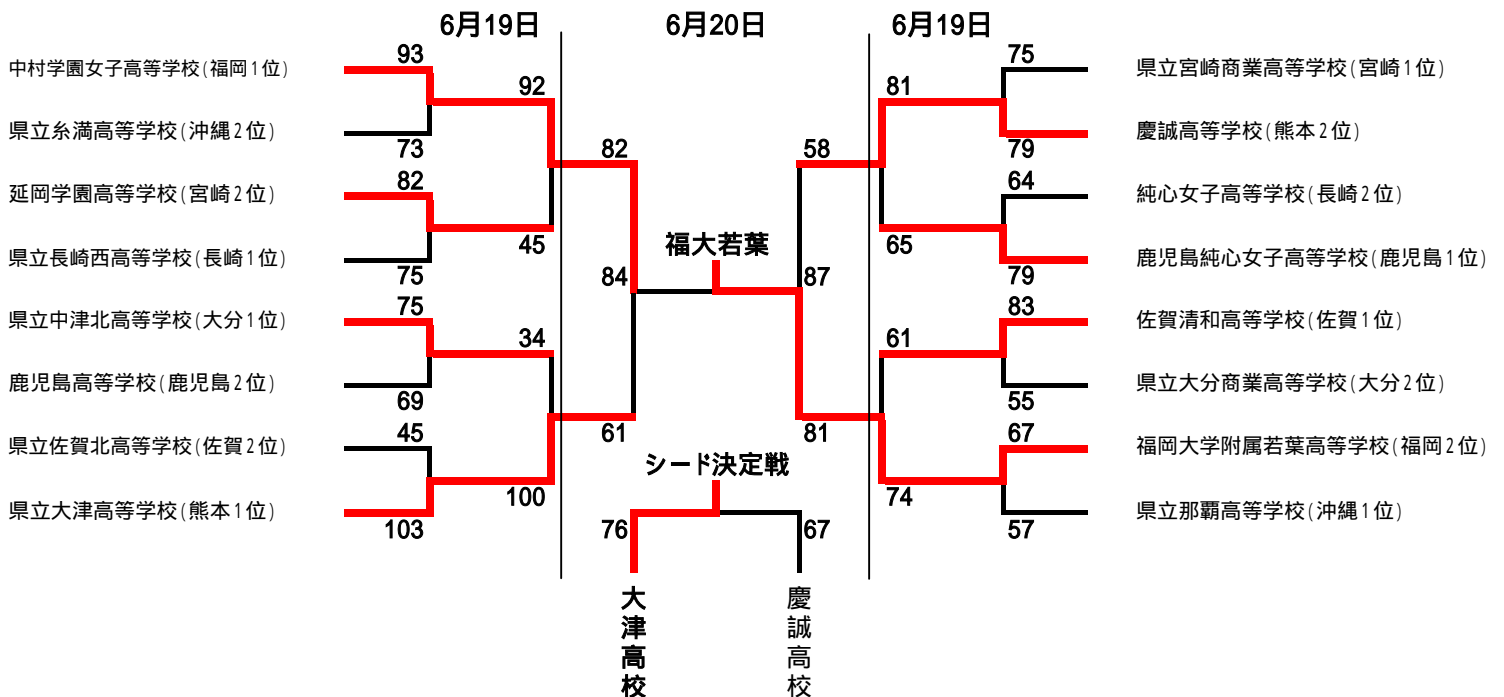

平成22年度 全九州高等学校体育大会 第63回 全九州高等学校バスケットボール競技大会 結果

期日：平成22年6月19日(土)～20日(日)

会場：熊本県立総合体育館A・B 熊本市総合体育館C・D

【男子】

【女子】

競技日程

第1試合 9:30～ 第2試合 11:00～ 第3試合 12:30～ 第4試合 14:00～ 第5試合 15:30～ 第6試合 17:00～

* 男女ともシード決定戦は決勝戦と同一時間で実施します。

* 試合時間は、試合の都合上(延長戦等)開始時間が遅れることがあります。

* 体育館開場は8時、コートでのアップは8時30分となっておりますので厳守願います。