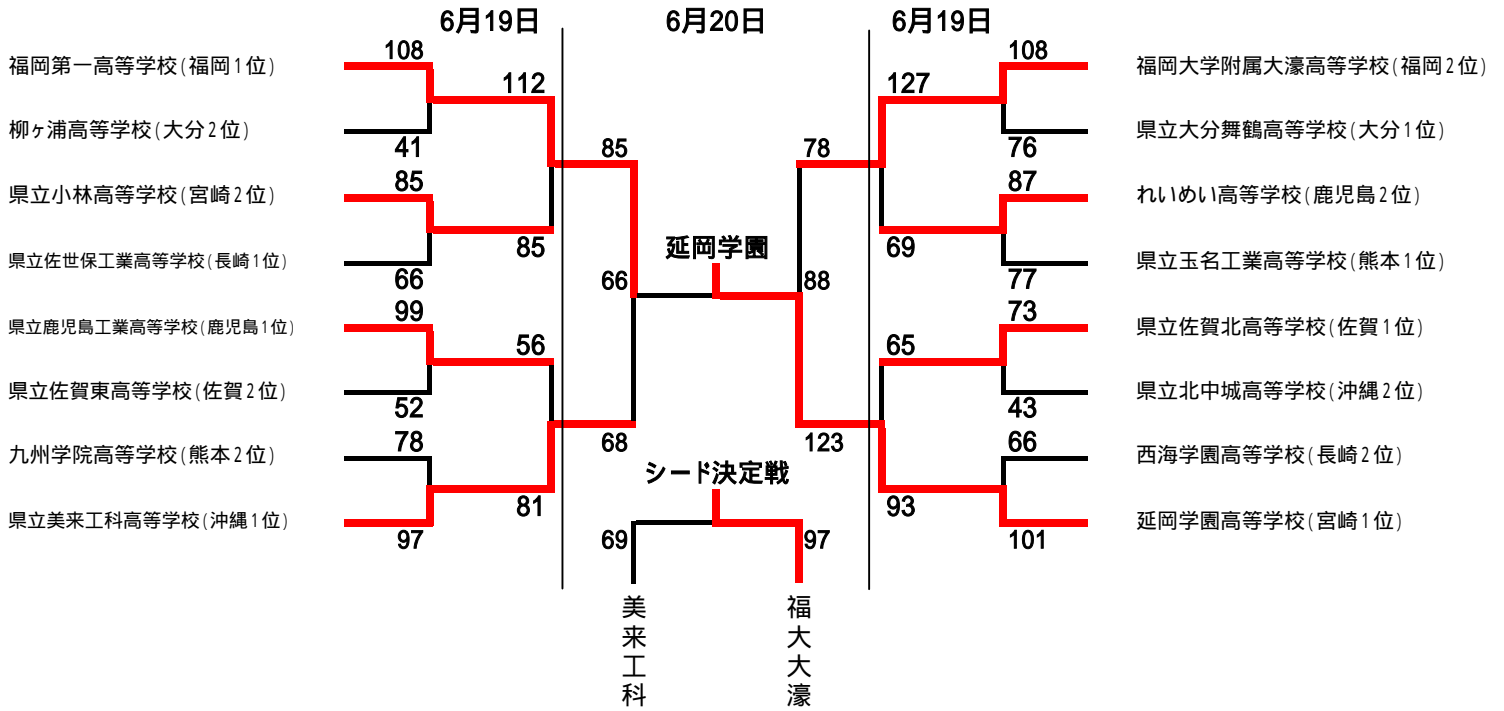

平成22年度 全九州高等学校体育大会 第63回 全九州高等学校バスケットボール競技大会 結果

期日：平成22年6月19日(土)～20日(日)

会場：熊本県立総合体育館A・B 熊本市総合体育館C・D

【男子】

【女子】

競技日程

第1試合 9:30～ 第2試合 11:00～ 第3試合 12:30～ 第4試合 14:00～ 第5試合 15:30～ 第6試合 17:00～

* 男女ともシード決定戦は決勝戦と同一時間で実施します。

* 試合時間は、試合の都合上(延長戦等)開始時間が遅れることがあります。

* 体育館開場は8時、コートでのアップは8時30分となっておりますので厳守願います。