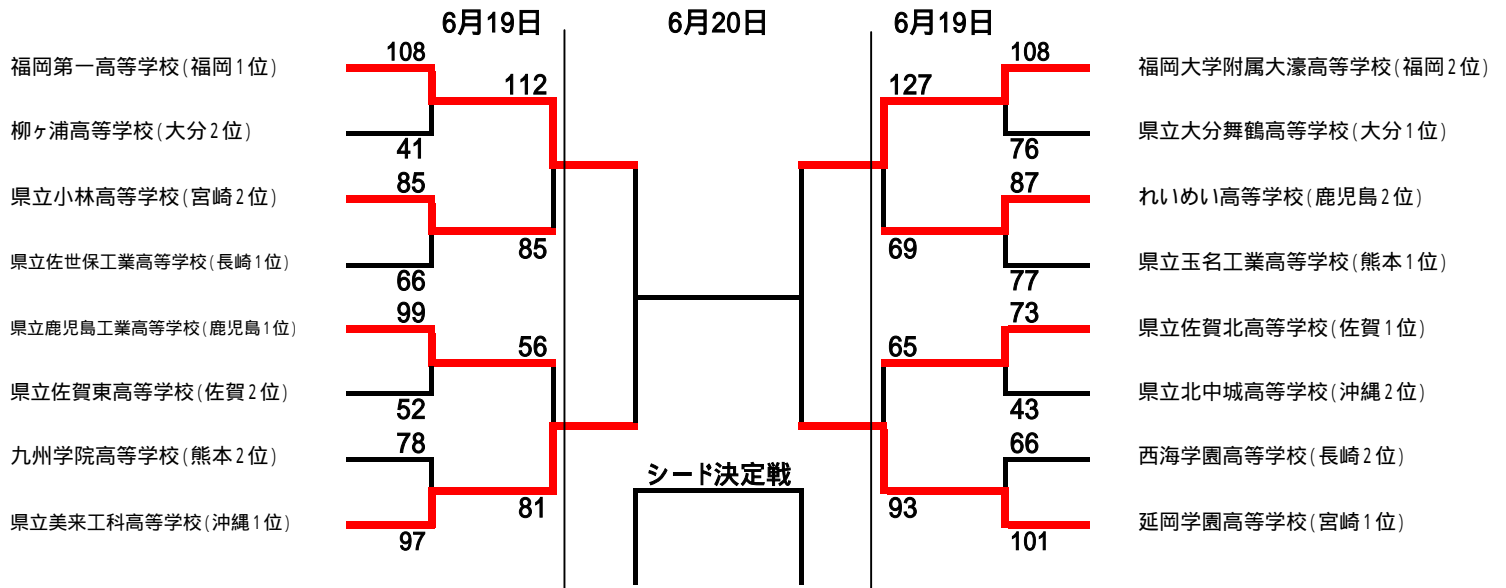

平成22年度 全九州高等学校体育大会
 第63回 全九州高等学校バスケットボール競技大会 結果
 期日：平成22年6月19日(土)～20日(日)

会場：熊本県立総合体育館A・B 熊本市総合体育館C・D

【男子】

【女子】

競技日程

第1試合 9:30～ 第2試合 11:00～ 第3試合 12:30～ 第4試合 14:00～ 第5試合 15:30～ 第6試合 17:00～

- * 男女ともシード決定戦は決勝戦と同一時間で実施します。
- * 試合時間は、試合の都合上(延長戦等)開始時間が遅れることがあります。
- * 体育館開場は8時、コートでのアップは8時30分となっておりますので厳守願います。