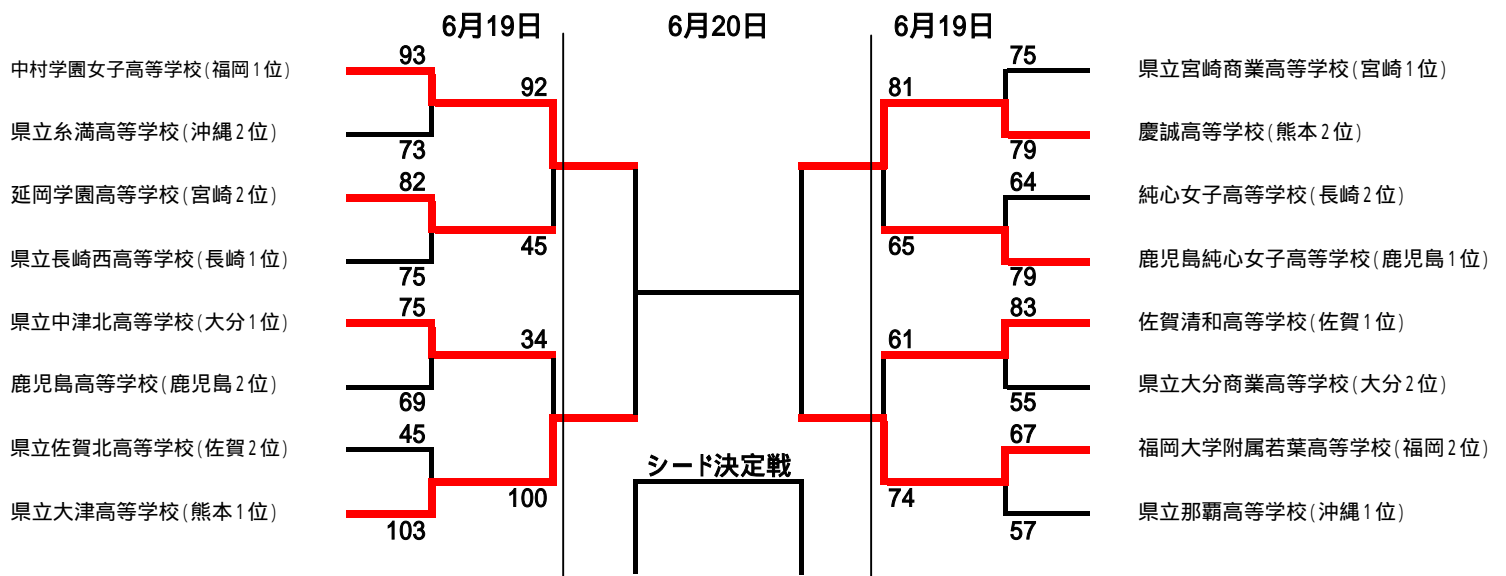

平成22年度 全九州高等学校体育大会
 第63回 全九州高等学校バスケットボール競技大会 結果
 期日：平成22年6月19日(土)～20日(日)

会場：熊本県立総合体育館A・B 熊本市総合体育館C・D

【男子】

【女子】

競技日程

第1試合 9:30～ 第2試合 11:00～ 第3試合 12:30～ 第4試合 14:00～ 第5試合 15:30～ 第6試合 17:00～

- * 男女ともシード決定戦は決勝戦と同一時間で実施します。
- * 試合時間は、試合の都合上(延長戦等)開始時間が遅れることがあります。
- * 体育館開場は8時、コートでのアップは8時30分となっておりますので厳守願います。