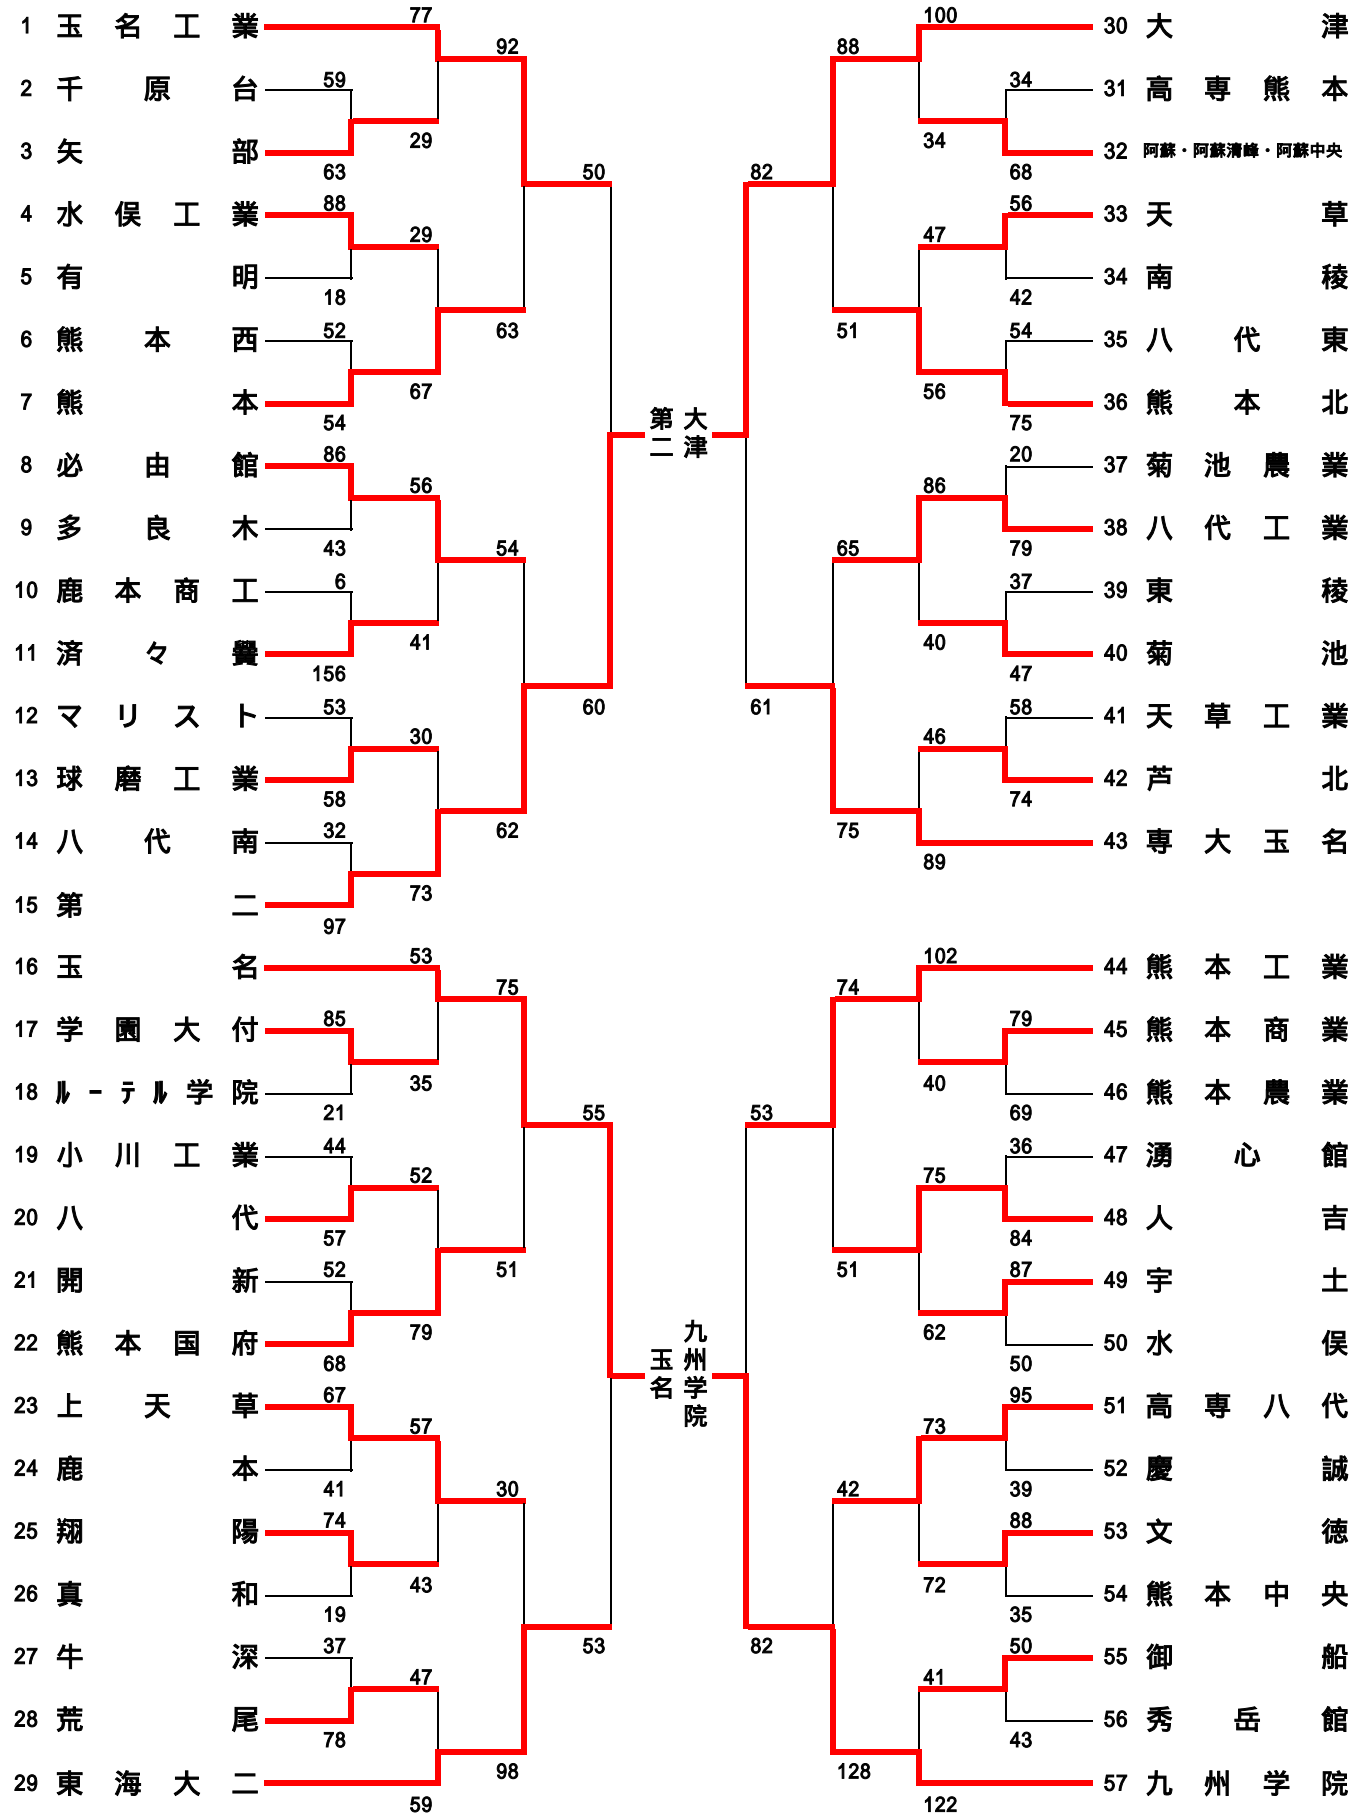

平成22年度熊本県高等学校新人バスケットボール大会男子組合せ

				会場別・コート別試合数									
				東海大二		熊本高校		熊本農業		第二		玉名市総合体育館	
期日	曜日	試合開始	競技時間	Aコート	Bコート	Cコート	Dコート	Eコート	Fコート	Gコート	Hコート	Jコート	Kコート
平成23年1月8日	土	9:00	8-2-8-7-8-2-8	7ゲーム	7ゲーム	7ゲーム	7ゲーム	7ゲーム	7ゲーム	7ゲーム	7ゲーム	*	*
平成23年1月9日	日	9:00	8-2-8-7-8-2-8	6ゲーム	6ゲーム	6ゲーム	6ゲーム	*	*	*	*	*	*
平成23年1月10日	月	9:00	10分正式4Q	6ゲーム	6ゲーム	6ゲーム	6ゲーム	*	*	*	*	*	*
平成23年1月15日	土	13:00	10分正式4Q	*	*	*	*	*	*	*	*	2ゲーム	2ゲーム
平成23年1月16日	日	9:30	10分正式4Q	*	*	*	*	*	*	*	*	4ゲーム	4ゲーム

平成22年度熊本県高等学校新人バスケットボール大会女子組合せ

期 日	会 場 別 ・ コ ー ト 別 試 合 数												
	東海大二高校 A・B			熊本高校 C・D			熊本農業高校 E・F			第二高校 G・H			玉
	会場	審判	報道	会場	審判	報道	会場	審判	報道	会場	審判	報道	
1月8日(土)	西村	森田	横田	福本	菊池	菊池	澤村	上村	友川	前田	前田	前田	
1月9日(日)	西村	西村	友川	福本	森田	菊池	*	*	*	*	*	*	
1月10日(月)	西村	森田	横田	福本	吉野	前田	*	*	*	*	*	*	
1月15日(土)	*	*	*	*	*	*	*	*	*	*	*	*	
1月16日(日)	*	*	*	*	*	*	*	*	*	*	*	*	