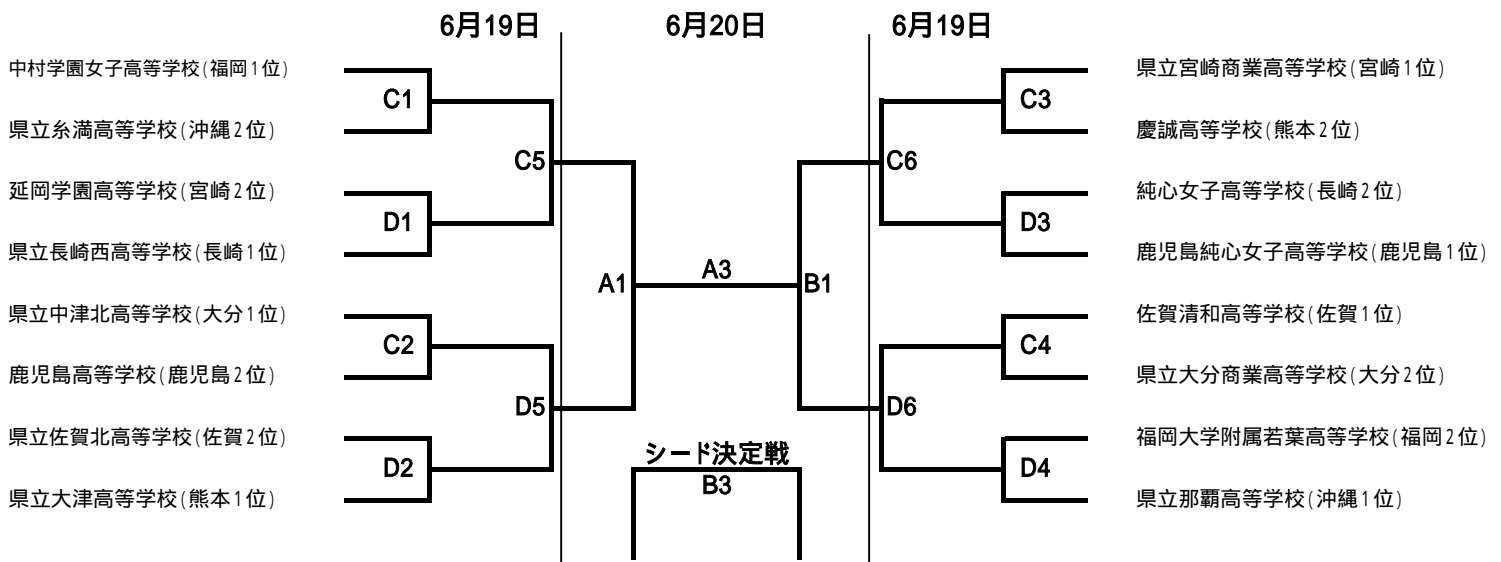

平成22年度 全九州高等学校体育大会
 第63回 全九州高等学校バスケットボール競技大会 組合せ
 期日：平成22年6月19日(土)～20日(日)

会場：熊本県立総合体育館A・B 熊本市総合体育館C・D

【男子】

【女子】

競技日程

第1試合 9:30～ 第2試合 11:00～ 第3試合 12:30～ 第4試合 14:00～ 第5試合 15:30～ 第6試合 17:00～

- * 男女ともシード決定戦は決勝戦と同一時間で実施します。
- * 試合時間は、試合の都合上(延長戦等)開始時間が遅れることがあります。
- * 体育館開場は8時、コートでのアップは8時30分となっておりますので厳守願います。