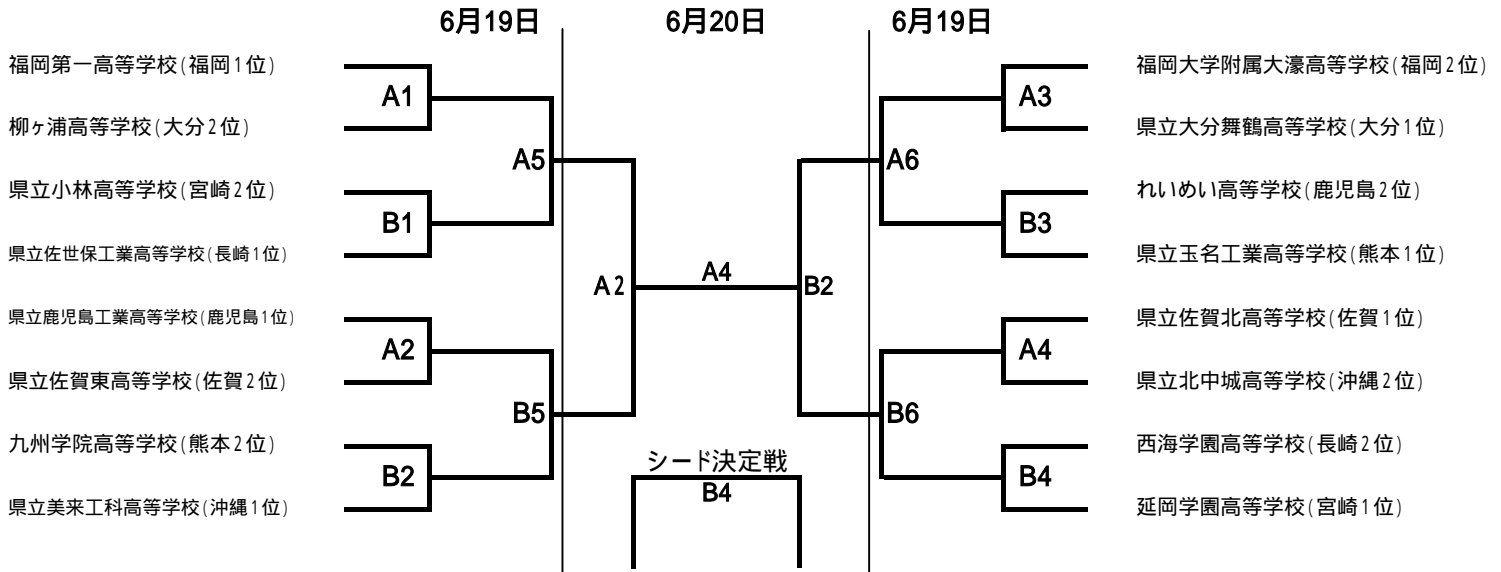

平成22年度 全九州高等学校体育大会
 第63回 全九州高等学校バスケットボール競技大会 組合せ
 期日：平成22年6月19日(土)～20日(日)

会場：熊本県立総合体育館A・B 熊本市総合体育館C・D

【男子】

【女子】

競技日程

第1試合 9:30～ 第2試合 11:00～ 第3試合 12:30～ 第4試合 14:00～ 第5試合 15:30～ 第6試合 17:00～

- * 男女ともシード決定戦は決勝戦と同一時間で実施します。
- * 試合時間は、試合の都合上(延長戦等)開始時間が遅れることがあります。
- * 体育館開場は8時、コートでのアップは8時30分となっておりますので厳守願います。