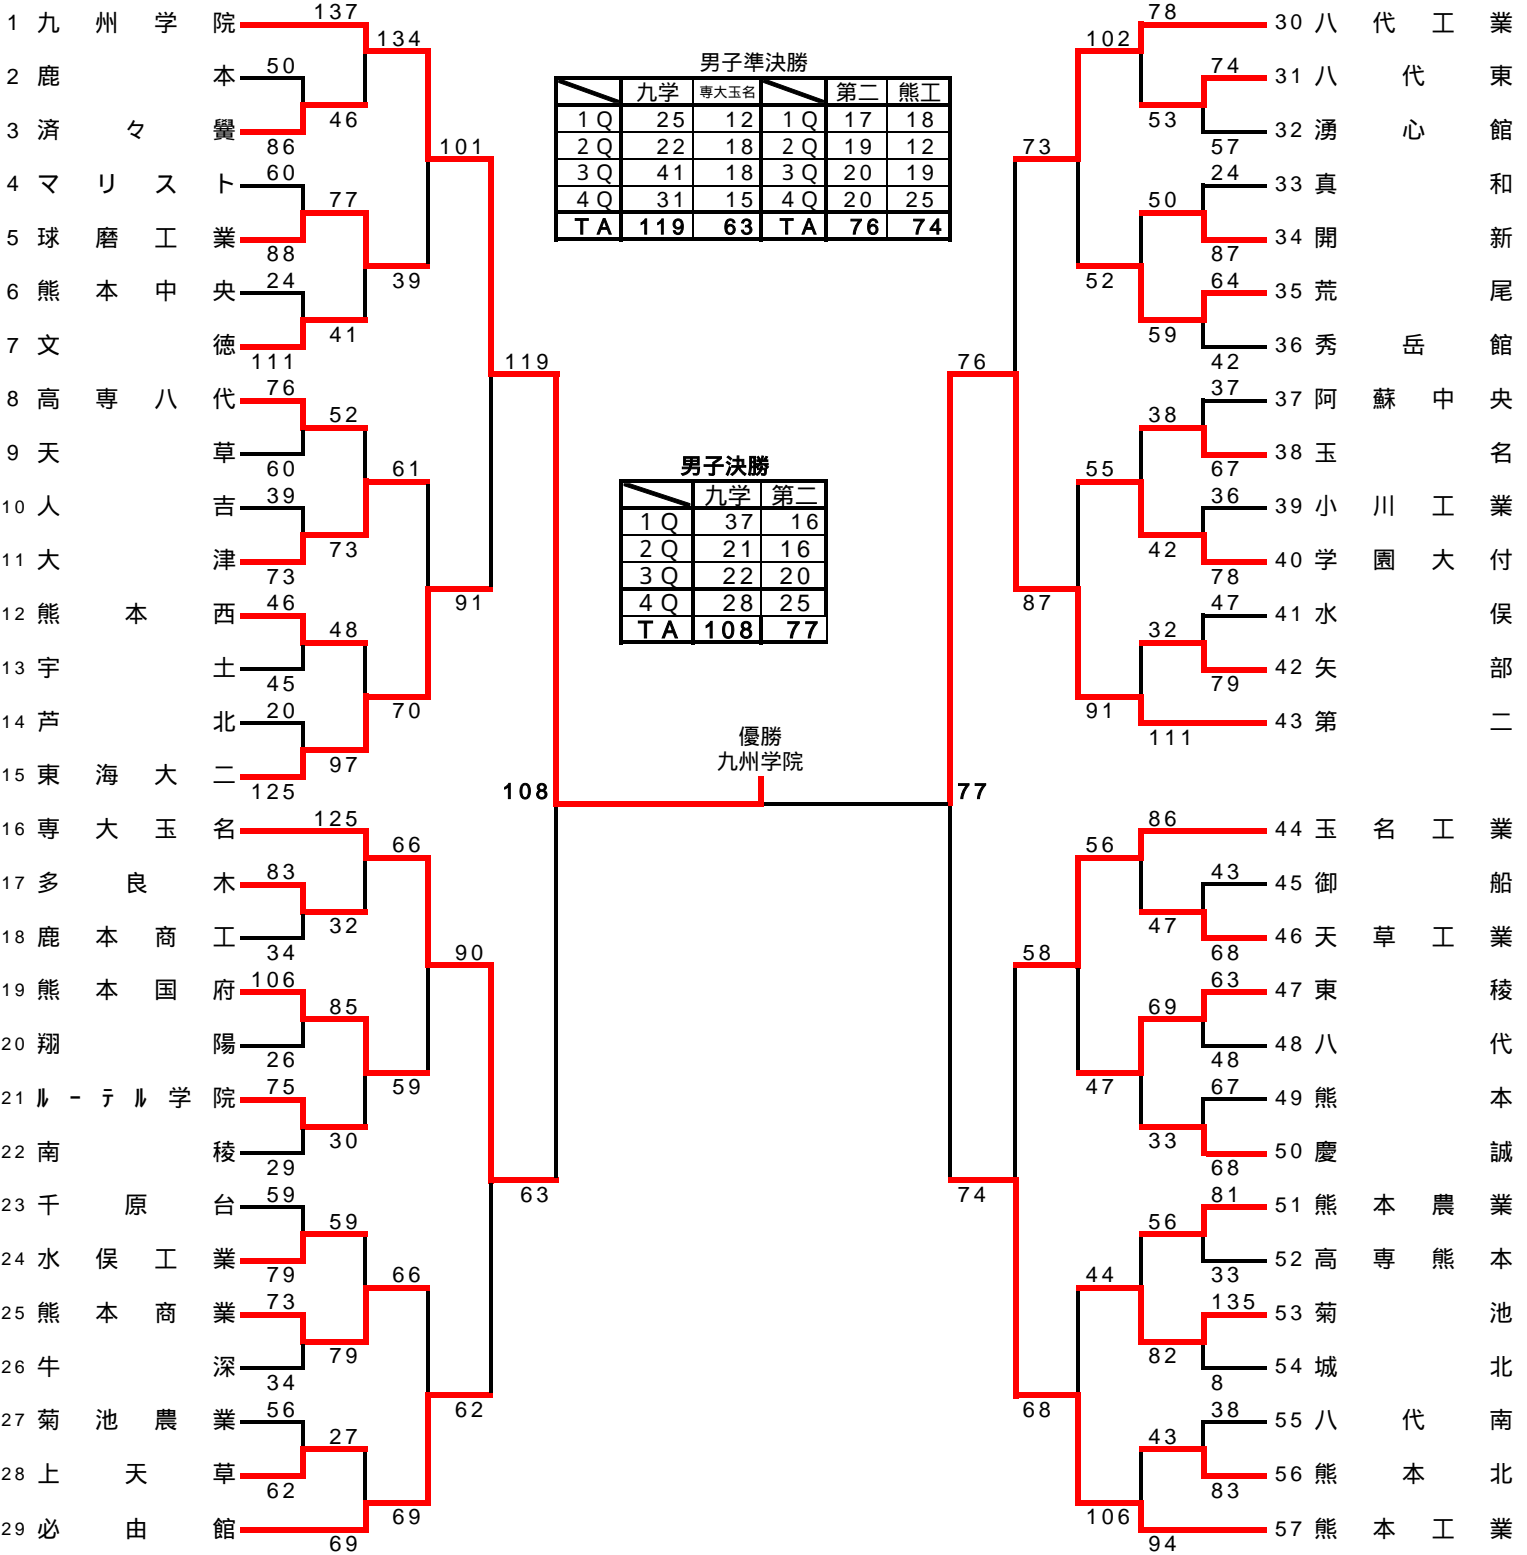

平成23年度熊本県下高等学校バスケットボール大会男子組合せ表

				会場別・コート別試合数									
期日	曜日	試合開始	競技時間	東海大二		熊本高校		済々黷高校		熊本農業		熊本第二	
				Aコート	Bコート	Cコート	Dコート	Eコート	Fコート	Gコート	Hコート	Jコート	Kコート
平成23年10月9日	日	9:00	8-2-8-7-8-2-8	*	*	*	*	7ゲーム	7ゲーム	7ゲーム	7ゲーム	7ゲーム	7ゲーム
平成23年10月15日	土	9:00	8-2-8-7-8-2-8	7ゲーム	7ゲーム	7ゲーム	6ゲーム	*	*	7ゲーム	7ゲーム	*	*
平成23年10月16日	日	9:00	10分正式4Q	6ゲーム	6ゲーム	6ゲーム	6ゲーム	*	*	*	*	*	*
平成23年10月22日	土	14:00	10分正式4Q	2ゲーム	2ゲーム	*	*	*	*	*	*	*	*
平成23年10月23日	日	10:00	10分正式4Q	Mコート	2ゲーム	*	*	*	*	*	*	*	*

平成23年度熊本県高等学校バスケットボール大会 女子組合せ表

期 日	会 場 別 ・ コ ー ト 別 試 合 数														
	東海大二 A・B・M			熊本 C・D			済々覺 E・F			熊本農業 G・H			熊本第二 J・K		
	会場	審判	報道	会場	審判	報道	会場	審判	報道	会場	審判	報道	会場	審判	報道
10月9日(日)	*	*	*	*	*	*	上村	西村	友川	澤村	森田	菊池	前田	前田	前田
10月15日(土)	西村	友川	横田	福本	森田	吉野	*	*	*	澤村	上村	菊池	*	*	*
10月16日(日)	西村	友川	横田	福本	森田	上村	*	*	*	*	*	*	*	*	*
10月22日(土)	専門委員全員			*	*	*	*	*	*	*	*	*	*	*	*
10月23日(日)	専門委員全員			*	*	*	*	*	*	*	*	*	*	*	*