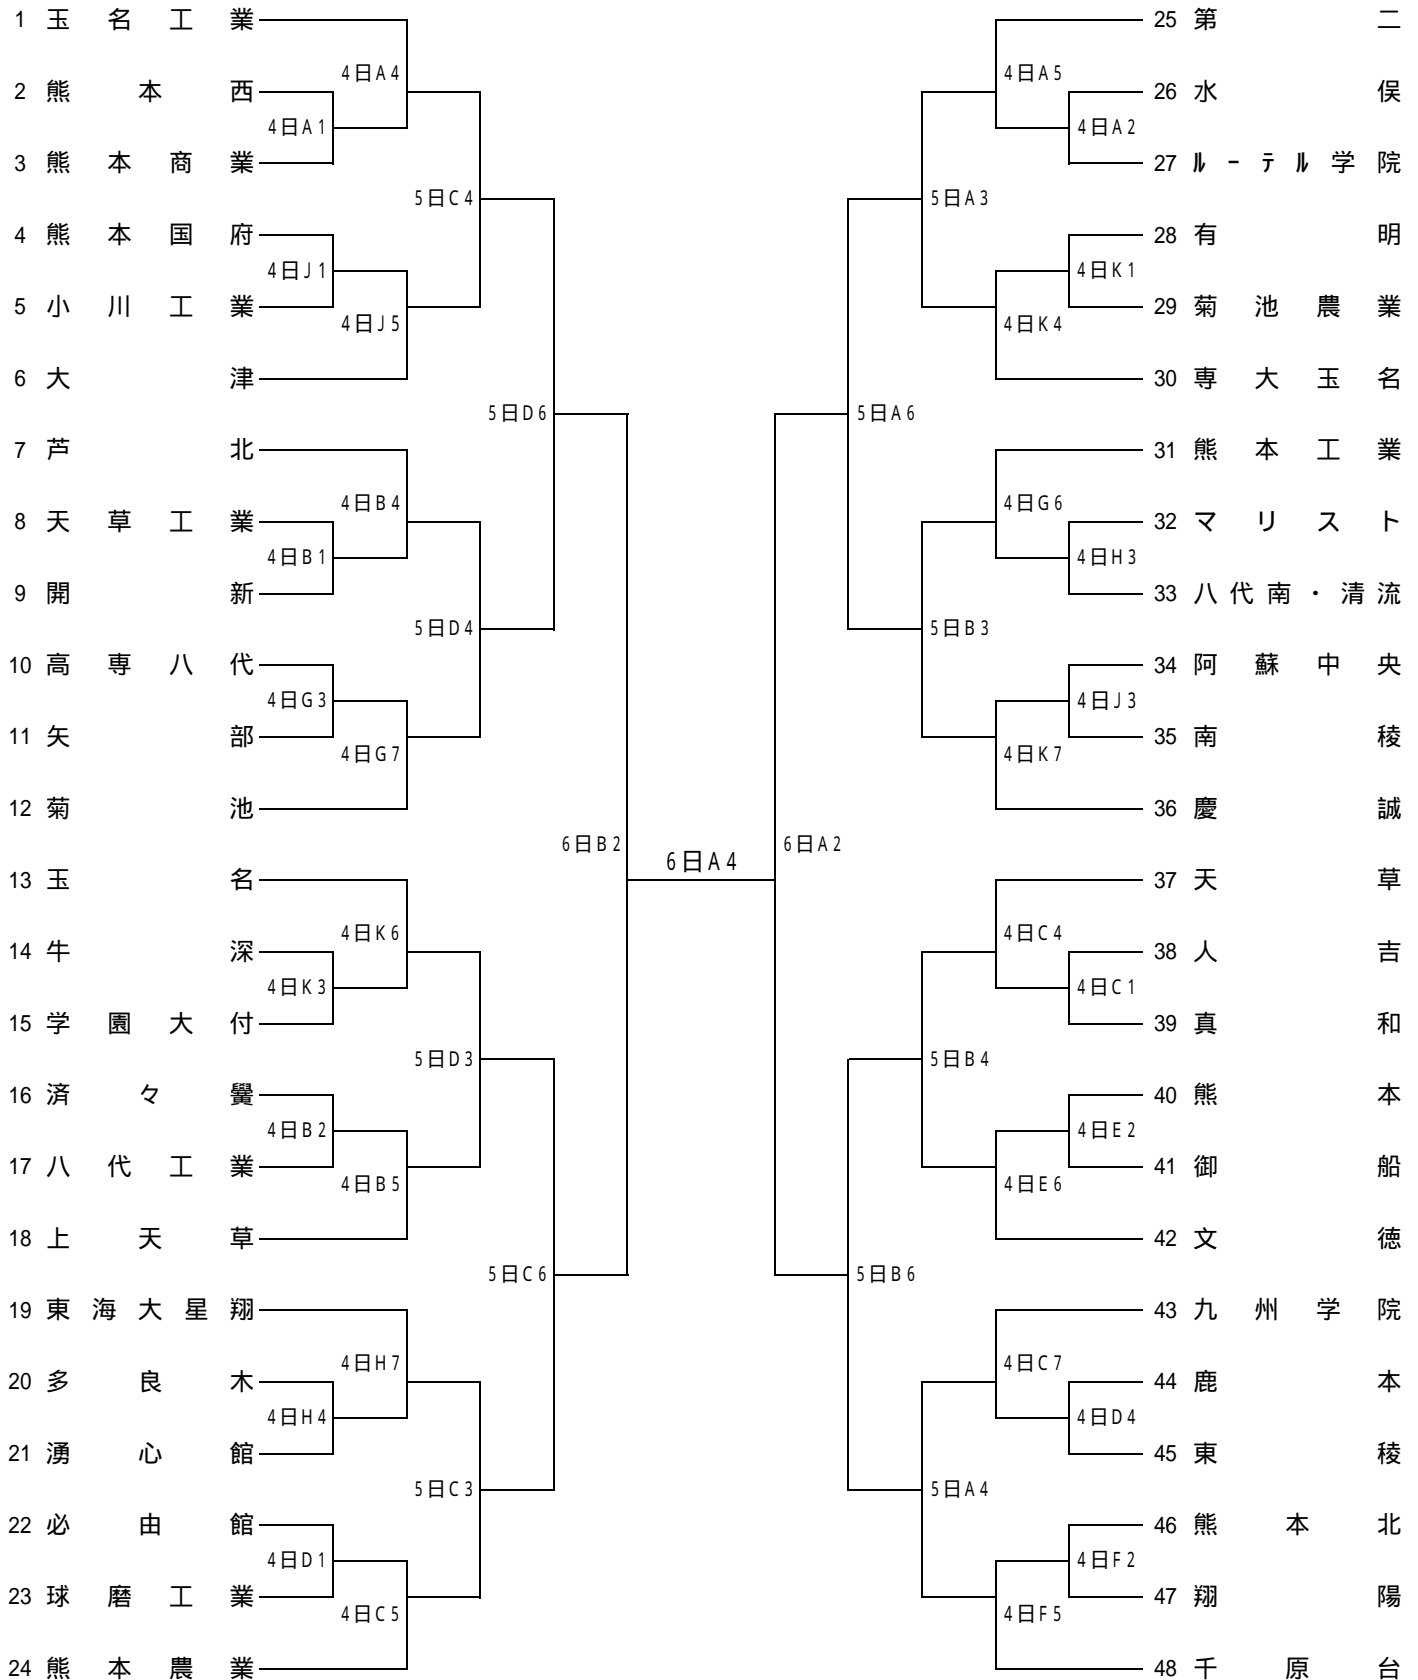

平成24年度熊本県下高等学校男女1年生バスケットボール大会男子組合せ

				会場別・コート別試合数									
				第二高校		熊本農業高校		第一高校		熊本工業高校		大津高校	
期日	曜日	試合開始	競技時間	Aコート	Bコート	Cコート	Dコート	Eコート	Fコート	Gコート	Hコート	Jコート	Kコート
平成24年8月4日	土	9:00	8-2-8-7-8-2-8	6ゲーム	5ゲーム	7ゲーム	6ゲーム	7ゲーム	7ゲーム	7ゲーム	7ゲーム	7ゲーム	7ゲーム
平成24年8月5日	日	9:00	8-2-8-7-8-2-8	6ゲーム	6ゲーム	6ゲーム	6ゲーム	*	*	*	*	*	*
平成24年8月6日	月	9:00	8-2-8-7-8-2-8	4ゲーム	2ゲーム	*	*	*	*	*	*	*	*

平成24年度熊本県下高等学校男女1年生バスケットボール大会女子組合せ

期 日	会 場 別 ・ コ ー ト 別 係														
	第二高校 A・B			熊本農業高校 C・D			第一高校 E・F			熊本工業高校 G・H			大津高校 J・K		
	会場	審判	報道	会場	審判	報道	会場	審判	報道	会場	審判	報道	会場	審判	報道
8月4日(土)	前田	前田	前田	澤村	友川	友川	菊池	菊池	横田	岩下	岩尾	西村	上村	上村	上村
8月5日(日)	前田	前田	上村	澤村	岩尾	横田	*	*	*	*	*	*	*	*	*
8月6日(月)	専門委員全員			*	*	*	*	*	*	*	*	*	*	*	*