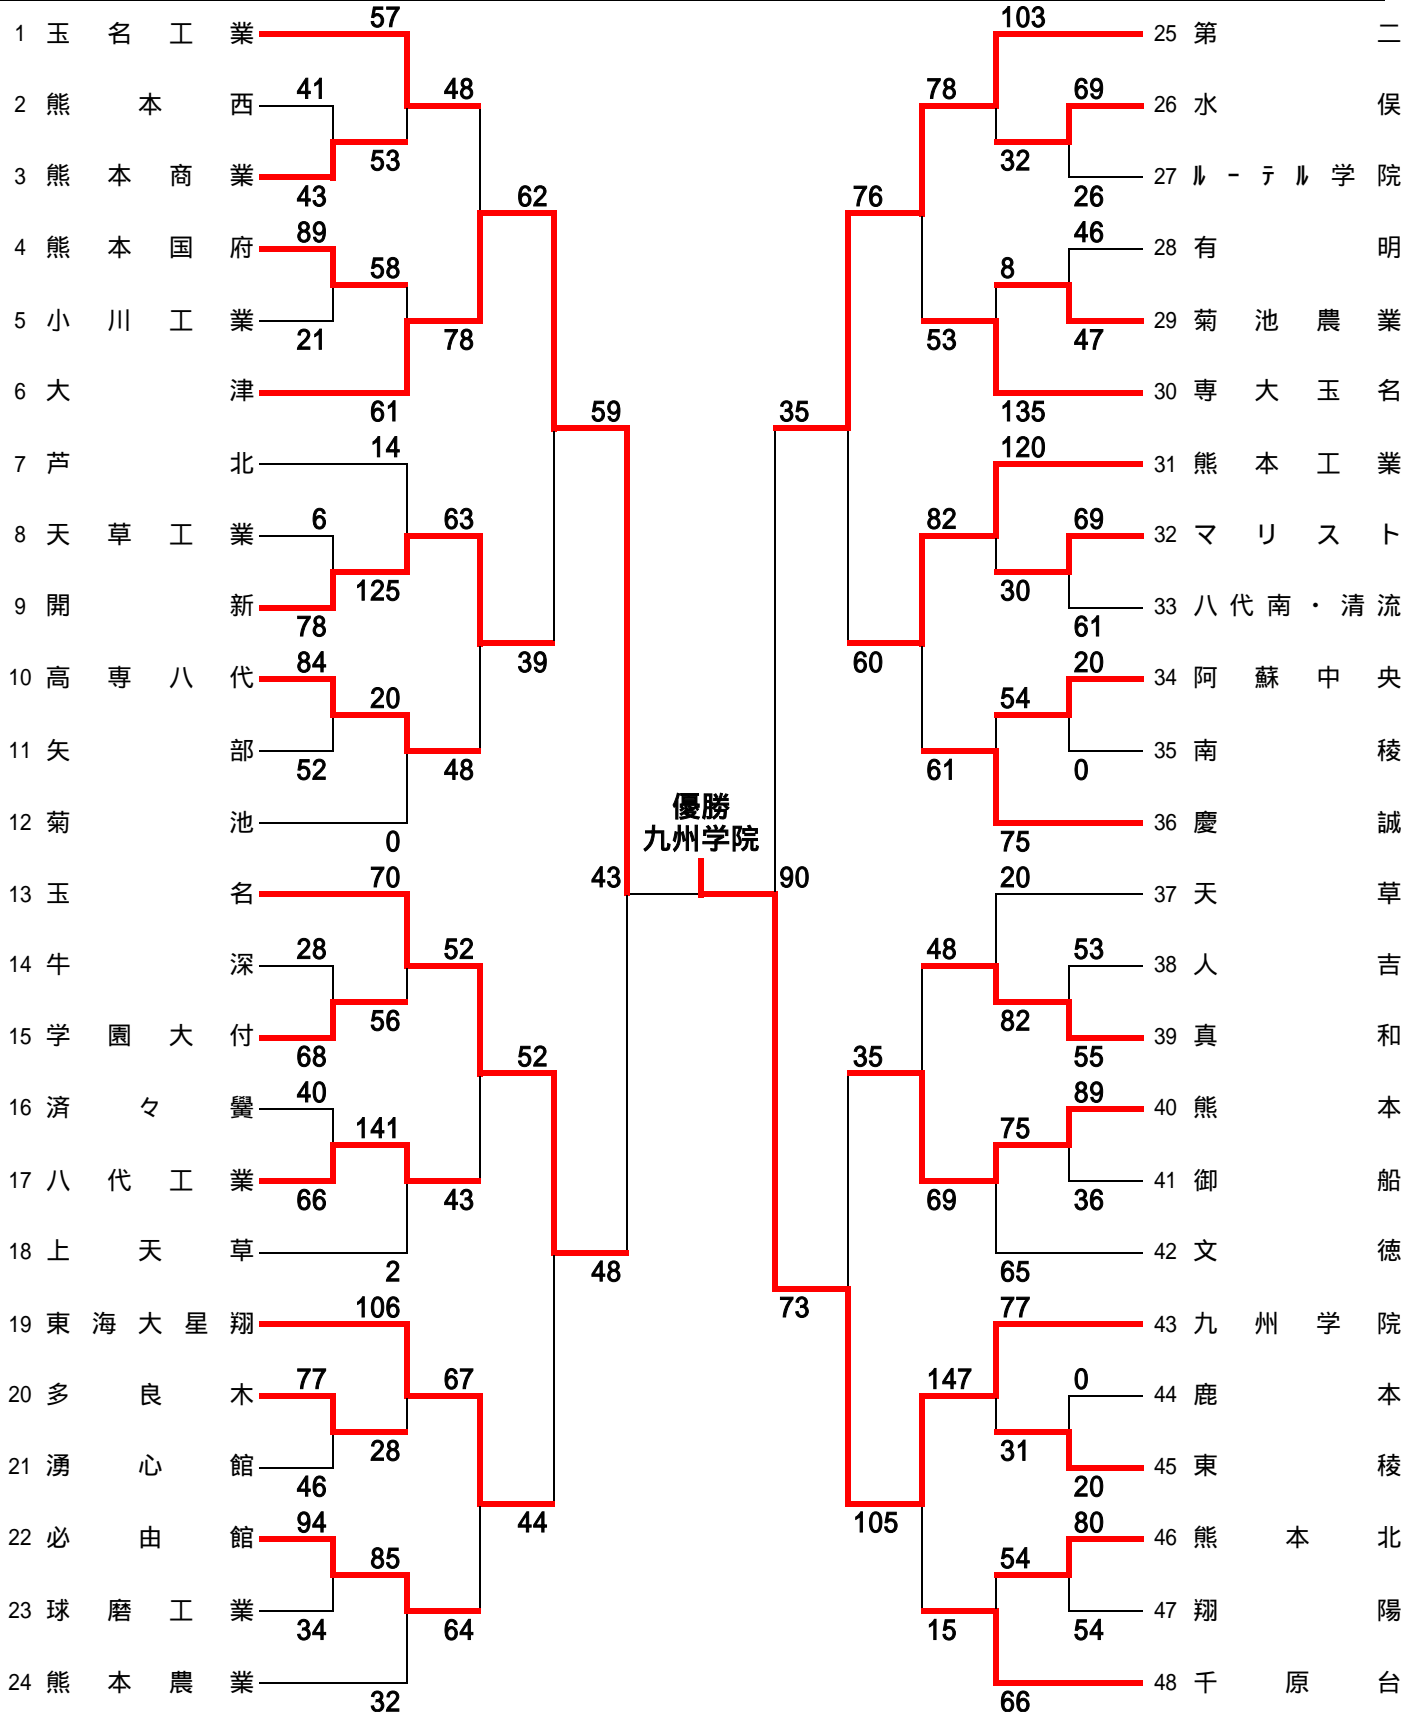

平成24年度熊本県下高等学校男女1年生バスケットボール大会男子組合せ

				会場別・コート別試合数									
				第二高校		熊本農業高校		第一高校		熊本工業高校		大津高校	
期日	曜日	試合開始	競技時間	Aコート	Bコート	Cコート	Dコート	Eコート	Fコート	Gコート	Hコート	Jコート	Kコート
平成24年8月4日	土	9:00	8-2-8-7-8-2-8	6ゲーム	5ゲーム	7ゲーム	6ゲーム	7ゲーム	7ゲーム	7ゲーム	7ゲーム	7ゲーム	7ゲーム
平成24年8月5日	日	9:00	8-2-8-7-8-2-8	6ゲーム	6ゲーム	6ゲーム	6ゲーム	*	*	*	*	*	*
平成24年8月6日	月	9:00	8-2-8-7-8-2-8	4ゲーム	2ゲーム	*	*	*	*	*	*	*	*

平成24年度熊本県下高等学校男女1年生バスケットボール大会女子組合せ

期 日	会 場 別 ・ コ ー ト 別 係														
	第二高校 A・B			熊本農業高校 C・D			第一高校 E・F			熊本工業高校 G・H			大津高校 J・K		
期 日	会場	審判	報道	会場	審判	報道	会場	審判	報道	会場	審判	報道	会場	審判	報道
8月4日(土)	前田	前田	前田	澤村	友川	友川	菊池	菊池	横田	岩下	岩尾	西村	上村	上村	上村
8月5日(日)	前田	前田	上村	澤村	岩尾	横田	*	*	*	*	*	*	*	*	*
8月6日(月)	専門委員全員			*	*	*	*	*	*	*	*	*	*	*	*