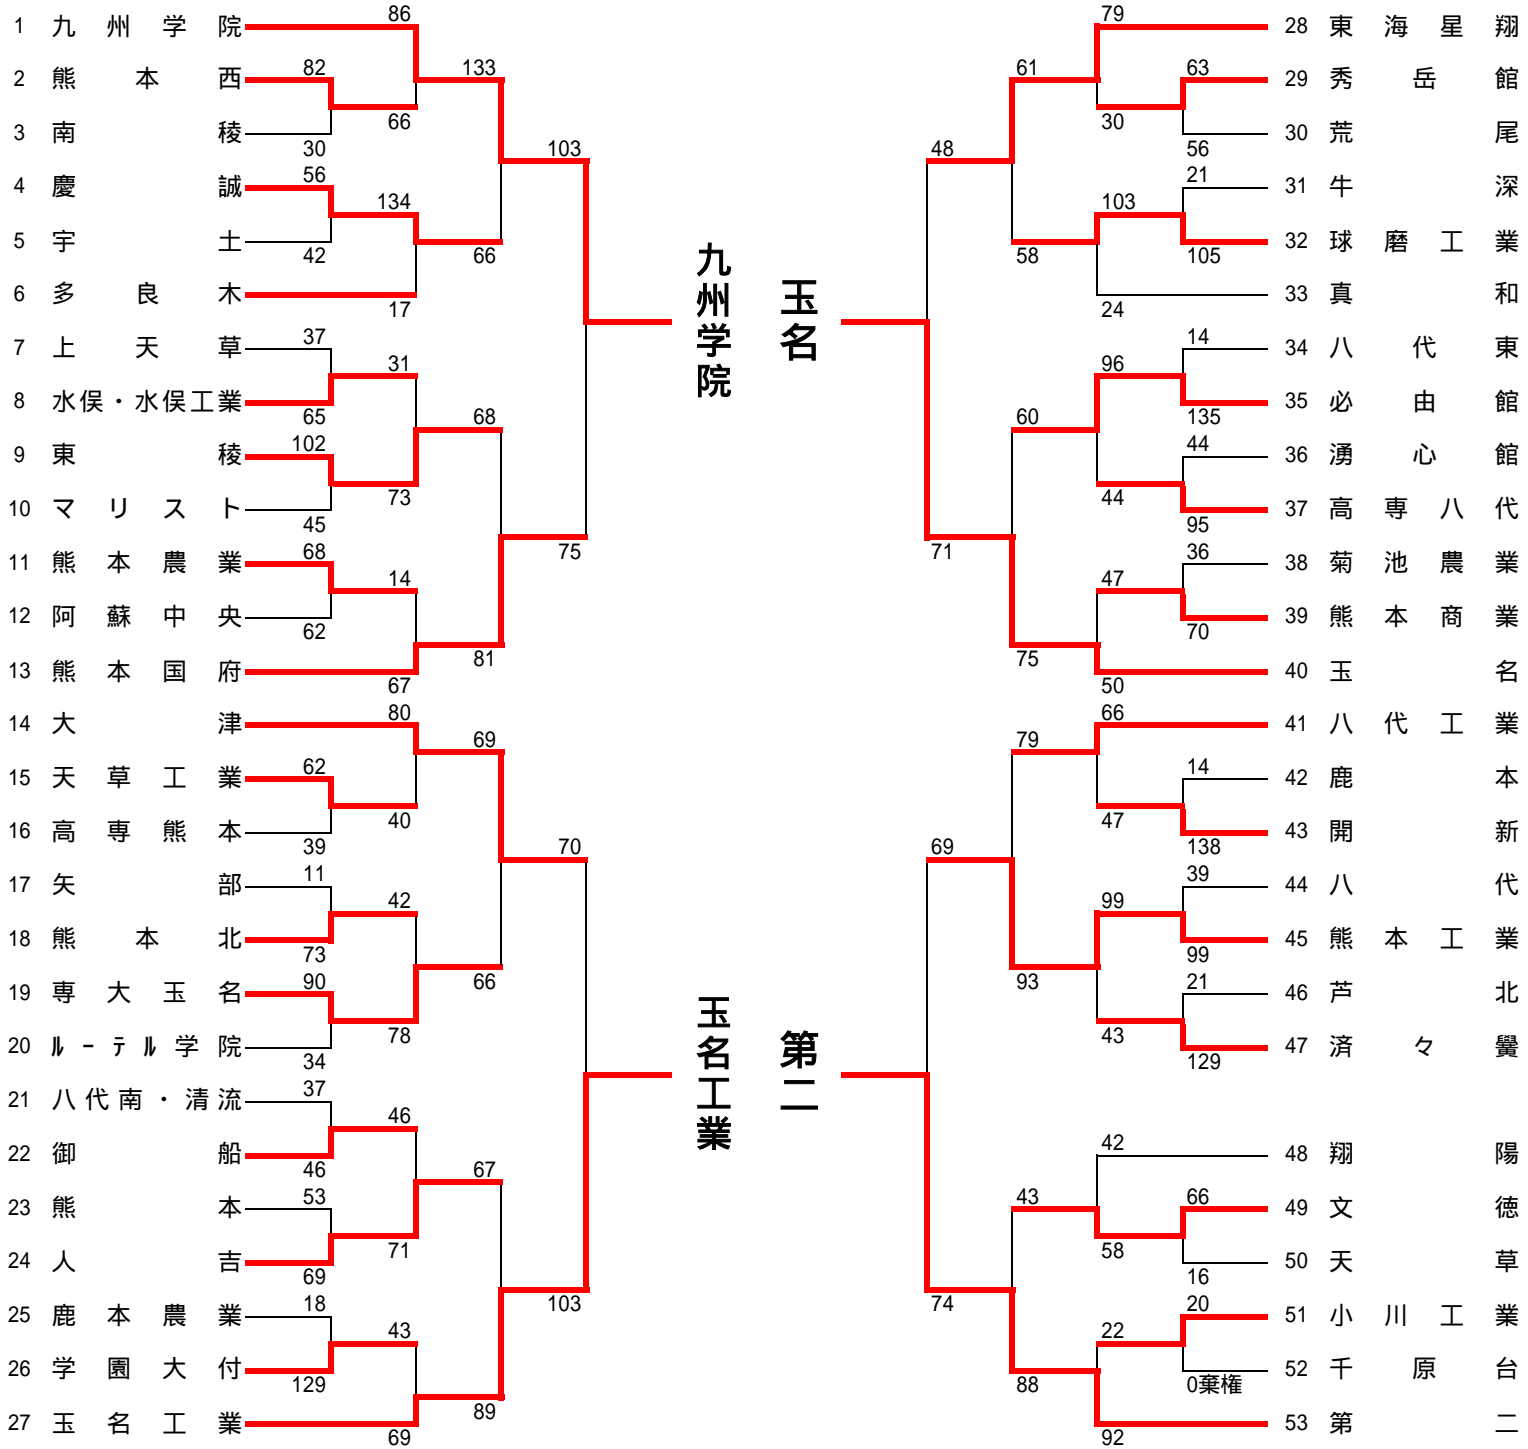

平成24年度熊本県下高等学校新人バスケットボール大会男子組合せ

			会場別・コート別試合数														
			東海星翔		熊本高校		済々黈		熊本農業		第二高校		第一高校		玉名市総合体育館		
期日	曜	試合開始	競技時間		Aコート	Bコート	Cコート	Dコート	Eコート	Fコート	Gコート	Hコート	Jコート	Kコート	Lコート	Mコート	N・Oコート
平成25年1月12日	土	9:00	8-2-8-7-8-2-8		7ゲーム	6ゲーム	7ゲーム	7ゲーム	7ゲーム	6ゲーム	7ゲーム	6ゲーム	7ゲーム	6ゲーム	6ゲーム	5ゲーム	*
平成25年1月13日	日	9:00	10-2-10-10-10-2-10		6ゲーム	6ゲーム	6ゲーム	6ゲーム	*	*	*	*	*	*	*	*	*
平成25年1月19日	土	13:30	10分正式4Q		*	*	*	*	*	*	*	*	*	*	*	*	4ゲーム
平成25年1月20日	日	10:00	10分正式4Q		*	*	*	*	*	*	*	*	*	*	*	*	8ゲーム

平成24年度熊本県高等学校新人バスケットボール大会女子組合せ

期 日	会 場 別 ・ コ ー ト 別 試 合 数																							
	東海星翔高校 A・B			熊本高校 C・D			済々農高校 E・F			熊本農業高校 G・H			第二高校 J・K			第一高校 L・M			玉名市総合体育館					
	会場	審判	報道	会場	審判	報道	会場	審判	報道	会場	審判	報道	会場	審判	報道	会場	審判	報道	会場	審判	報道			
平成25年1月12日(土)	西村	西村	西村	福本	横田	吉野	*	*	*	*	*	*	*	*	*	*	*	*	*	*	*	*	*	*
平成25年1月13日(日)	西村	上村	友川	福本	菊池	横田	*	*	*	*	*	*	*	*	*	*	*	*	*	*	*	*	*	*
平成25年1月19日(土)	*	*	*	*	*	*	*	*	*	*	*	*	*	*	*	*	*	*	*	*	*	専門委員全員		
平成25年1月20日(日)	*	*	*	*	*	*	*	*	*	*	*	*	*	*	*	*	*	*	*	*	*	専門委員全員		