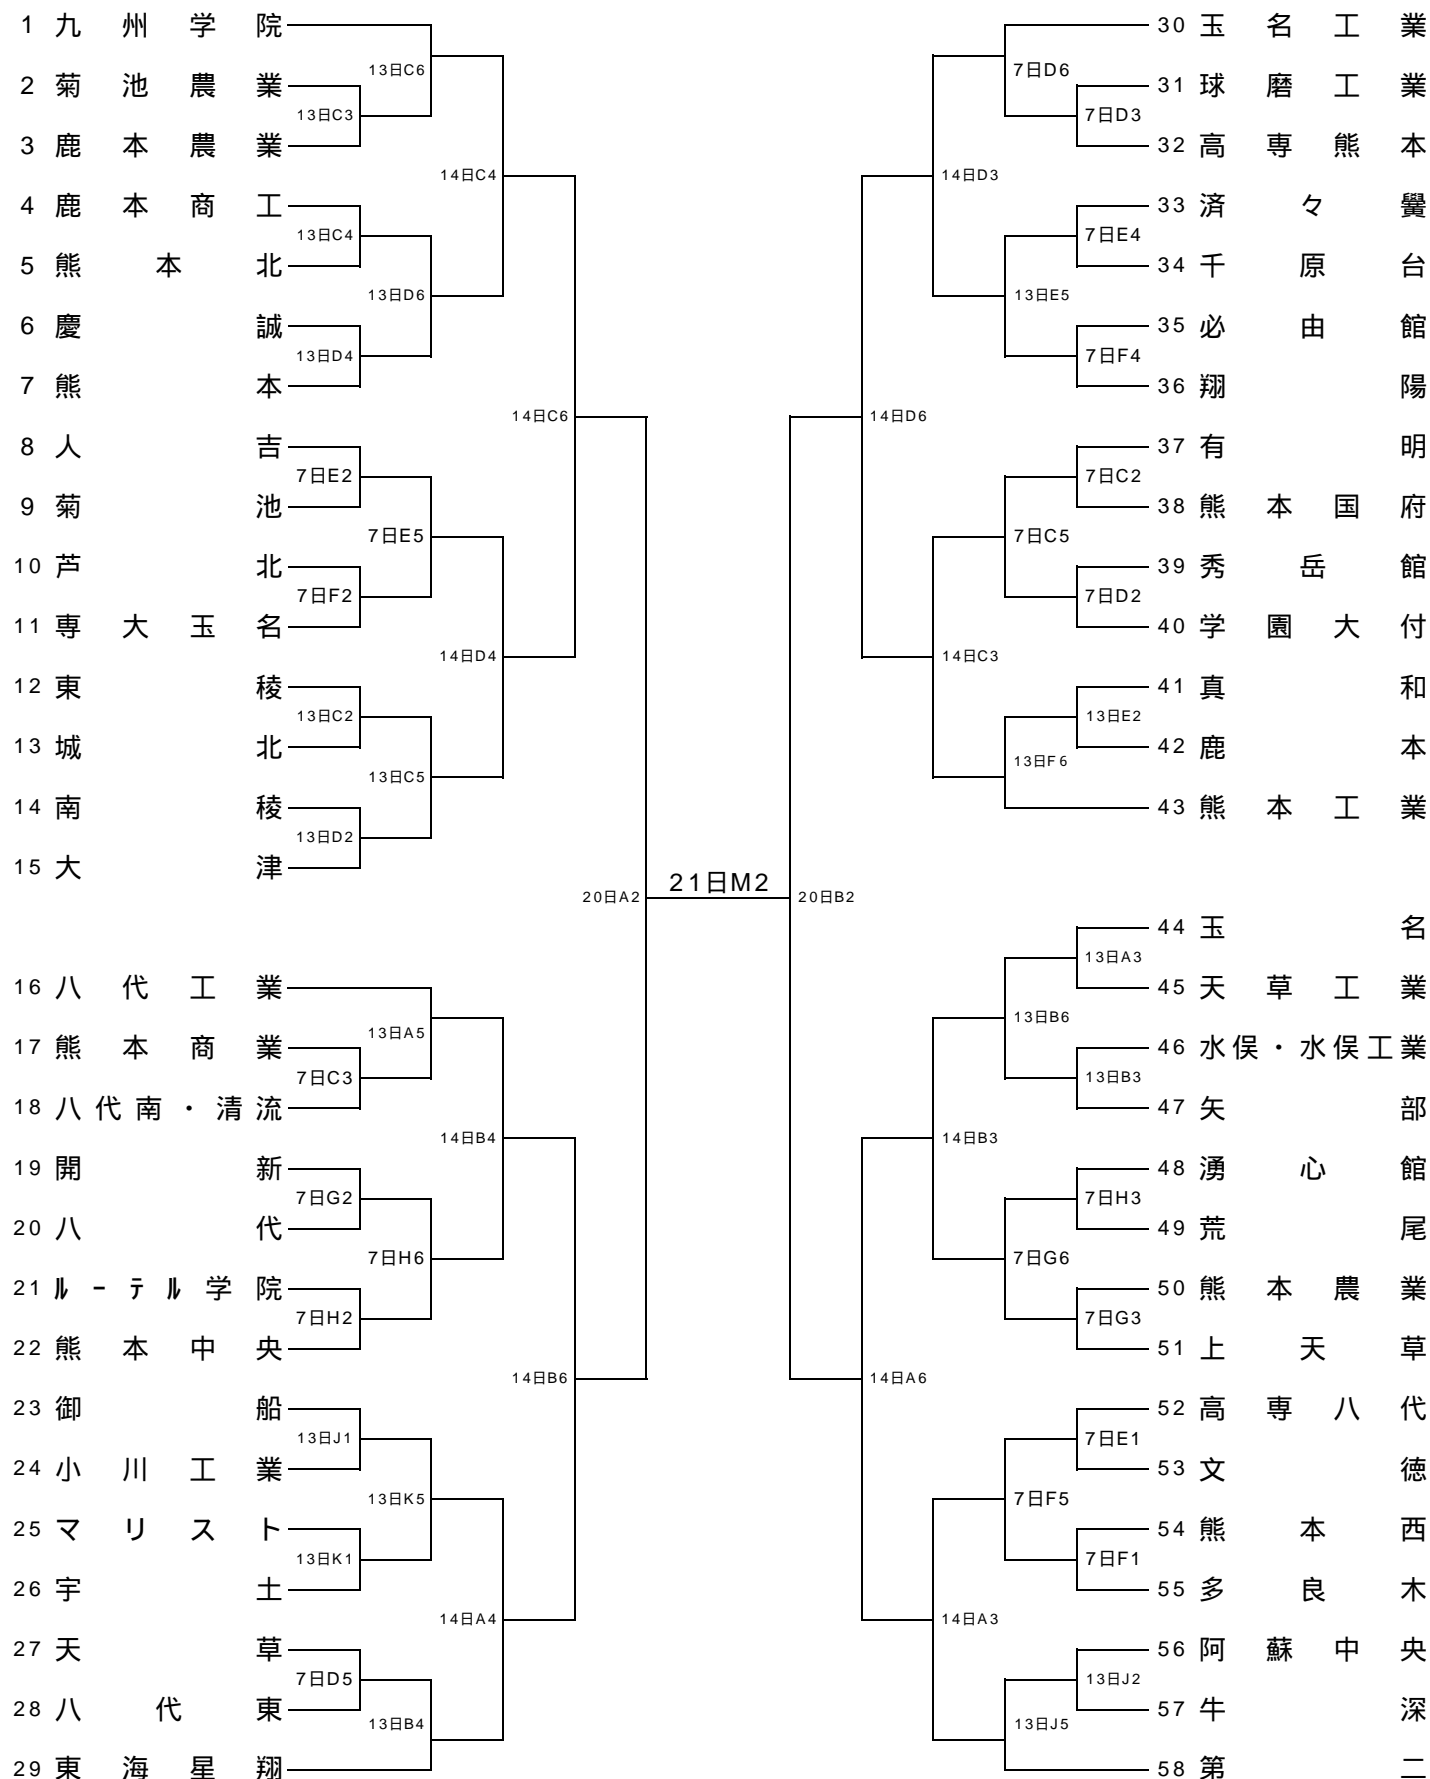

平成24年度熊本県下高等学校バスケットボール大会男子組合せ

会場別・コート別試合数

期 日	曜日	試合開始	競技時間	東海大星翔			熊本高校		済々黉		熊本農業		熊本第二	
				Aコート	Bコート	Mコート	Cコート	Dコート	Eコート	Fコート	Gコート	Hコート	Jコート	Kコート
平成24年10月 7日	日	9:00	8・2・8・7・8・2・8	*	*	*	6ゲーム	6ゲーム	6ゲーム	6ゲーム	7ゲーム	6ゲーム	*	*
平成24年10月 13日	土	9:00	8・2・8・7・8・2・8	6ゲーム	6ゲーム	*	6ゲーム	6ゲーム	6ゲーム	6ゲーム	*	*	6ゲーム	6ゲーム
平成24年10月 14日	日	9:00	10分正式4Q	6ゲーム	6ゲーム	*	6ゲーム	6ゲーム	*	*	*	*	*	*
平成24年10月 20日	土	14:30	10分正式4Q	2ゲーム	2ゲーム	*	*	*	*	*	*	*	*	*
平成24年10月 21日	日	10:00	10分正式4Q	*	*	2ゲーム	*	*	*	*	*	*	*	*

平成24年度熊本県下高等学校バスケットボール大会女子組合せ

期 日	会 場 別 ・ 専 門 委 員 担 当 区 分														
	東海大星翔高校 A・B			熊本高校 C・D			済々黉高校 E・F			熊本農業高校 G・H			熊本第二 J・K		
	会場	審判	報道	会場	審判	報道	会場	審判	報道	会場	審判	報道	会場	審判	報道
平成24年10月 7日(日)	*	*	*	福本	吉野	西村	内田	友川	友川	澤村	横田	横田	*	*	*
平成24年10月13日(土)	西村	岩尾	西村	福本	森田	上村	内田	菊池	友川	*	*	*	前田	前田	横田
平成24年10月14日(日)	西村	森田	西村	福本	岩尾	友川	*	*	*	*	*	*	*	*	*
平成24年10月20日(土)	専門委員全員			*	*	*	*	*	*	*	*	*	*	*	*
平成24年10月21日(日)	専門委員全員			*	*	*	*	*	*	*	*	*	*	*	*