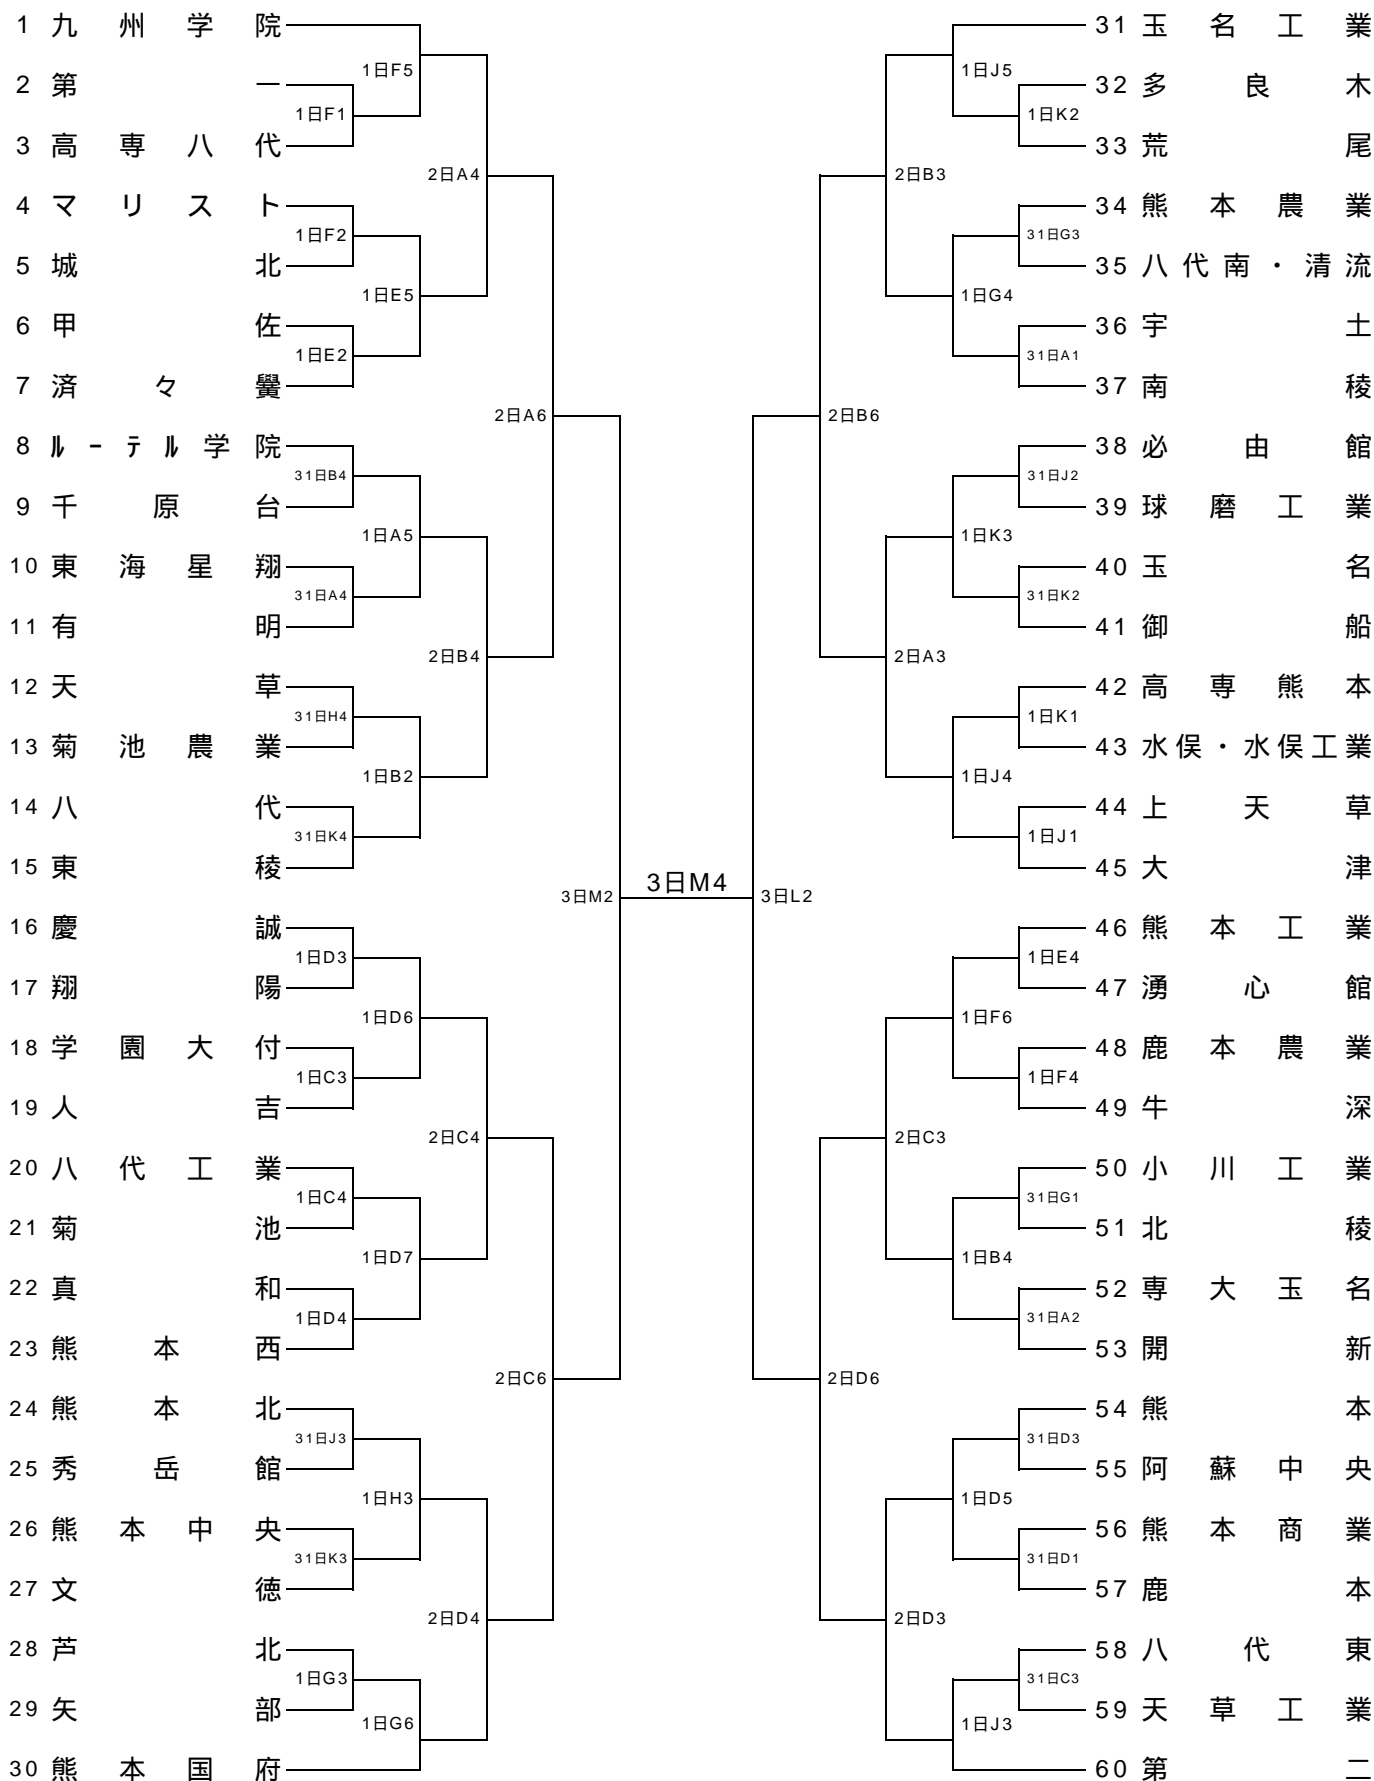

平成25年度熊本県高等学校総合体育大会バスケットボール競技大会男子組合せ

				会場別・コート別試合数											
				東海星翔高校		熊本高校		済々黌高校		熊本農業高校		第二高校		益城町総合体育館	
期日	曜日	試合開始	競技時間	Aコート	Bコート	Cコート	Dコート	Eコート	Fコート	Gコート	Hコート	Jコート	Kコート	Lコート	Mコート
平成25年5月31日	金	14:00	8・2・8・7・8・2・8	4ゲーム	4ゲーム	4ゲーム	4ゲーム	*	*	4ゲーム	4ゲーム	4ゲーム	4ゲーム	*	*
平成25年6月1日	土	9:00	8・2・8・7・8・2・8	5ゲーム	5ゲーム	7ゲーム	6ゲーム	6ゲーム	5ゲーム	5ゲーム	5ゲーム	5ゲーム	5ゲーム	*	*
平成25年6月2日	日	9:00	10分正式4Q	6ゲーム	6ゲーム	6ゲーム	6ゲーム	*	*	*	*	*	*	*	*
平成25年6月3日	月	10:00	10分正式4Q	*	*	*	*	*	*	*	*	*	*	*	2ゲーム 4ゲーム

平成25年度熊本県高等学校総合体育大会バスケットボール競技大会女子組合せ

		会場別・コート別試合数																	
		東海星翔高校 A・B			熊本高校 C・D			済々巒高校 E・F			熊本農業高校 G・H			第二高校 J・K			益城町総合体育館 L・M		
期	日	会場	審判	報道	会場	審判	報道	会場	審判	報道	会場	審判	報道	会場	審判	報道	会場	審判	報道
平成25年5月31日	金	西村	西村	西村	福本	岩尾	岩尾	*	*	*	澤村	上村	渡邊	前田	前田	友川	*	*	*
平成25年6月1日	土	西村	西村	横田	福本	上村	横田	*	*	*	*	*	*	*	*	*	*	*	*
平成25年6月2日	日	西村	有馬	菊池	福本	岩尾	横田	*	*	*	*	*	*	*	*	*	*	*	*
平成25年6月3日	月	*	*	*	*	*	*	*	*	*	*	*	*	*	*	*	*	*	専門委員全員