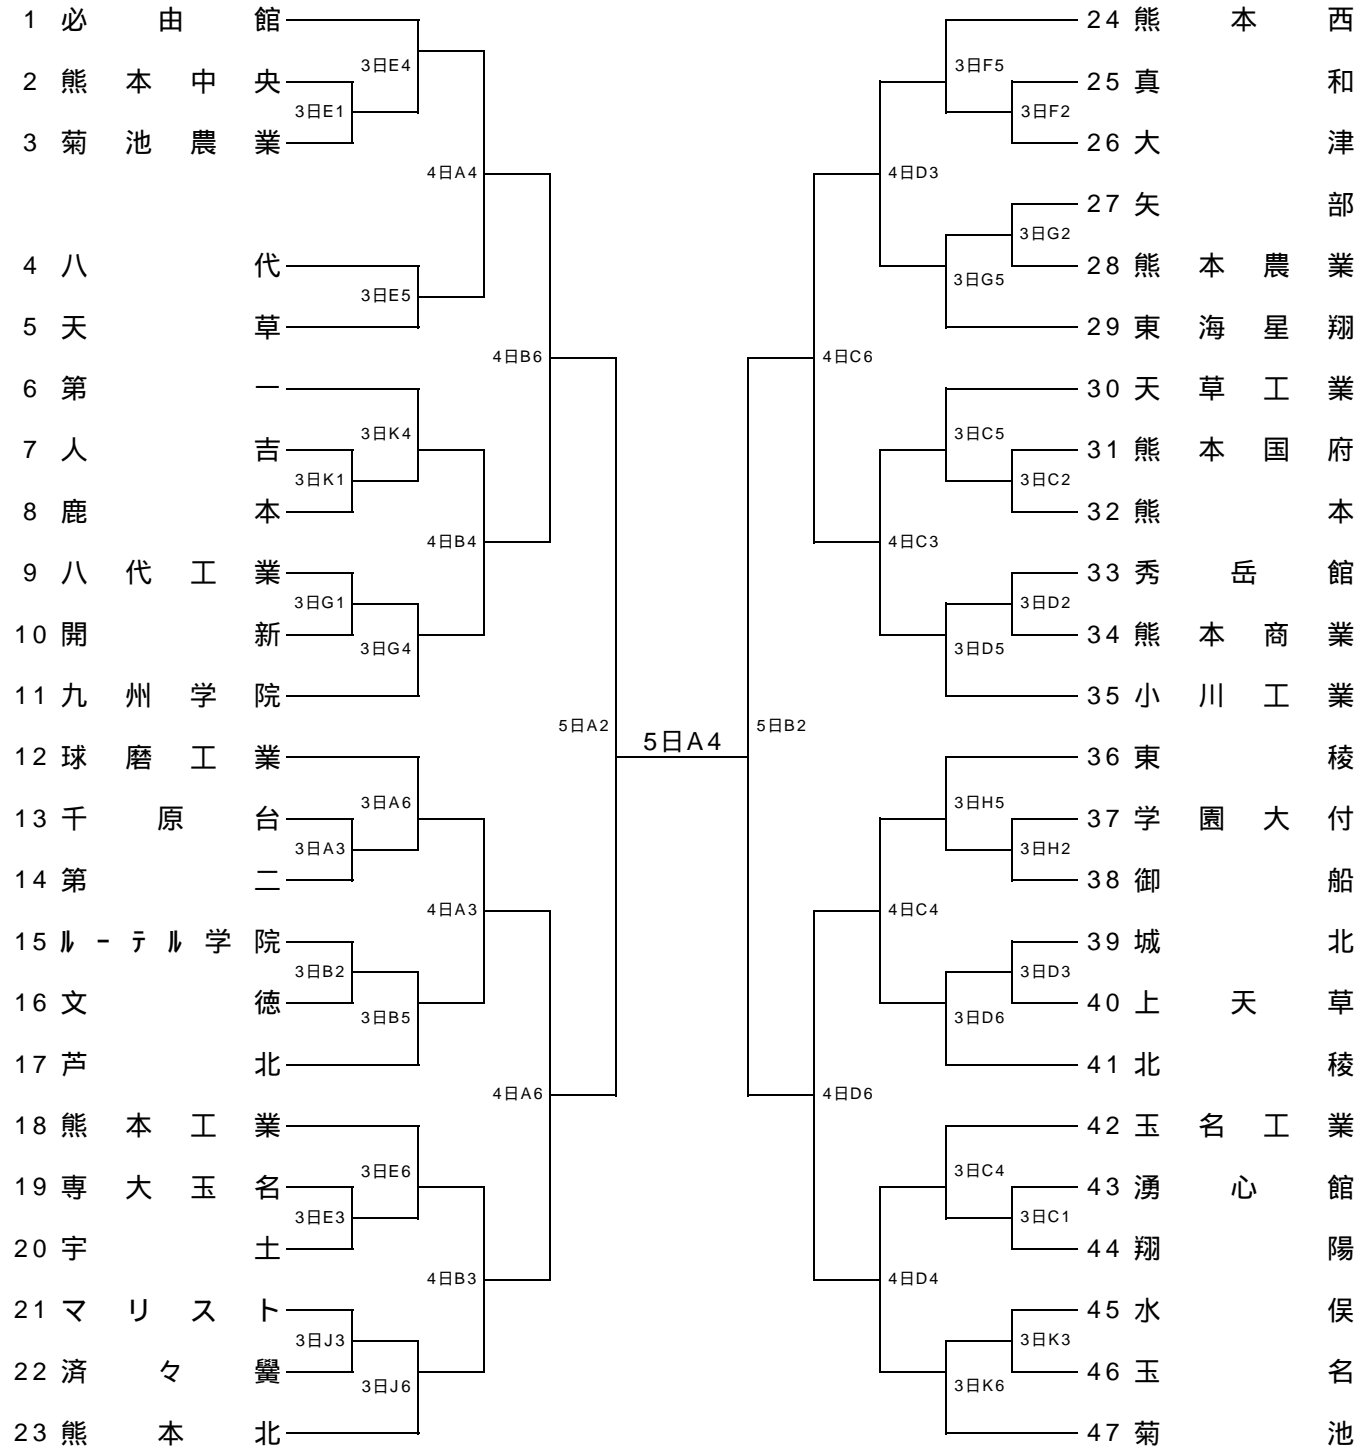

平成25年度熊本県下高等学校男女1年生バスケットボール大会男子組合せ

				会場別・コート別試合数									
				第二高校		熊本高校		熊本工業高校		熊本農業高校		第一高校	
期日	曜日	試合開始	競技時間	Aコート	Bコート	Cコート	Dコート	Eコート	Fコート	Gコート	Hコート	Jコート	Kコート
8月3日	土	9:00	8-2-8-7-8-2-8	7ゲーム	6ゲーム	6ゲーム	6ゲーム	6ゲーム	6ゲーム	6ゲーム	5ゲーム	6ゲーム	6ゲーム
8月4日	日	9:00	8-2-8-7-8-2-8	6ゲーム	6ゲーム	6ゲーム	6ゲーム	*	*	*	*	*	*
8月5日	月	9:00	8-2-8-7-8-2-8	4ゲーム	2ゲーム	*	*	*	*	*	*	*	*

平成25年度熊本県下高等学校男女1年生バスケットボール大会女子組合せ

		会場別・コート別係														
		第二高校 A・B			熊本高校 C・D			熊本工業高校 E・F			熊本農業高校 G・H			第一高校 J・K		
期	日	会場	審判	報道	会場	審判	報道	会場	審判	報道	会場	審判	報道	会場	審判	報道
8月	3日(土)	前田	前田	前田	福本	上村	渡邊	岩下	有馬	友川	澤村	岩尾	横田	菊池	菊池	西村
8月	4日(日)	前田	有馬	西村	福本	岩尾	友川	*	*	*	*	*	*	*	*	*
8月	5日(月)	専門委員全員			*	*	*	*	*	*	*	*	*	*	*	*