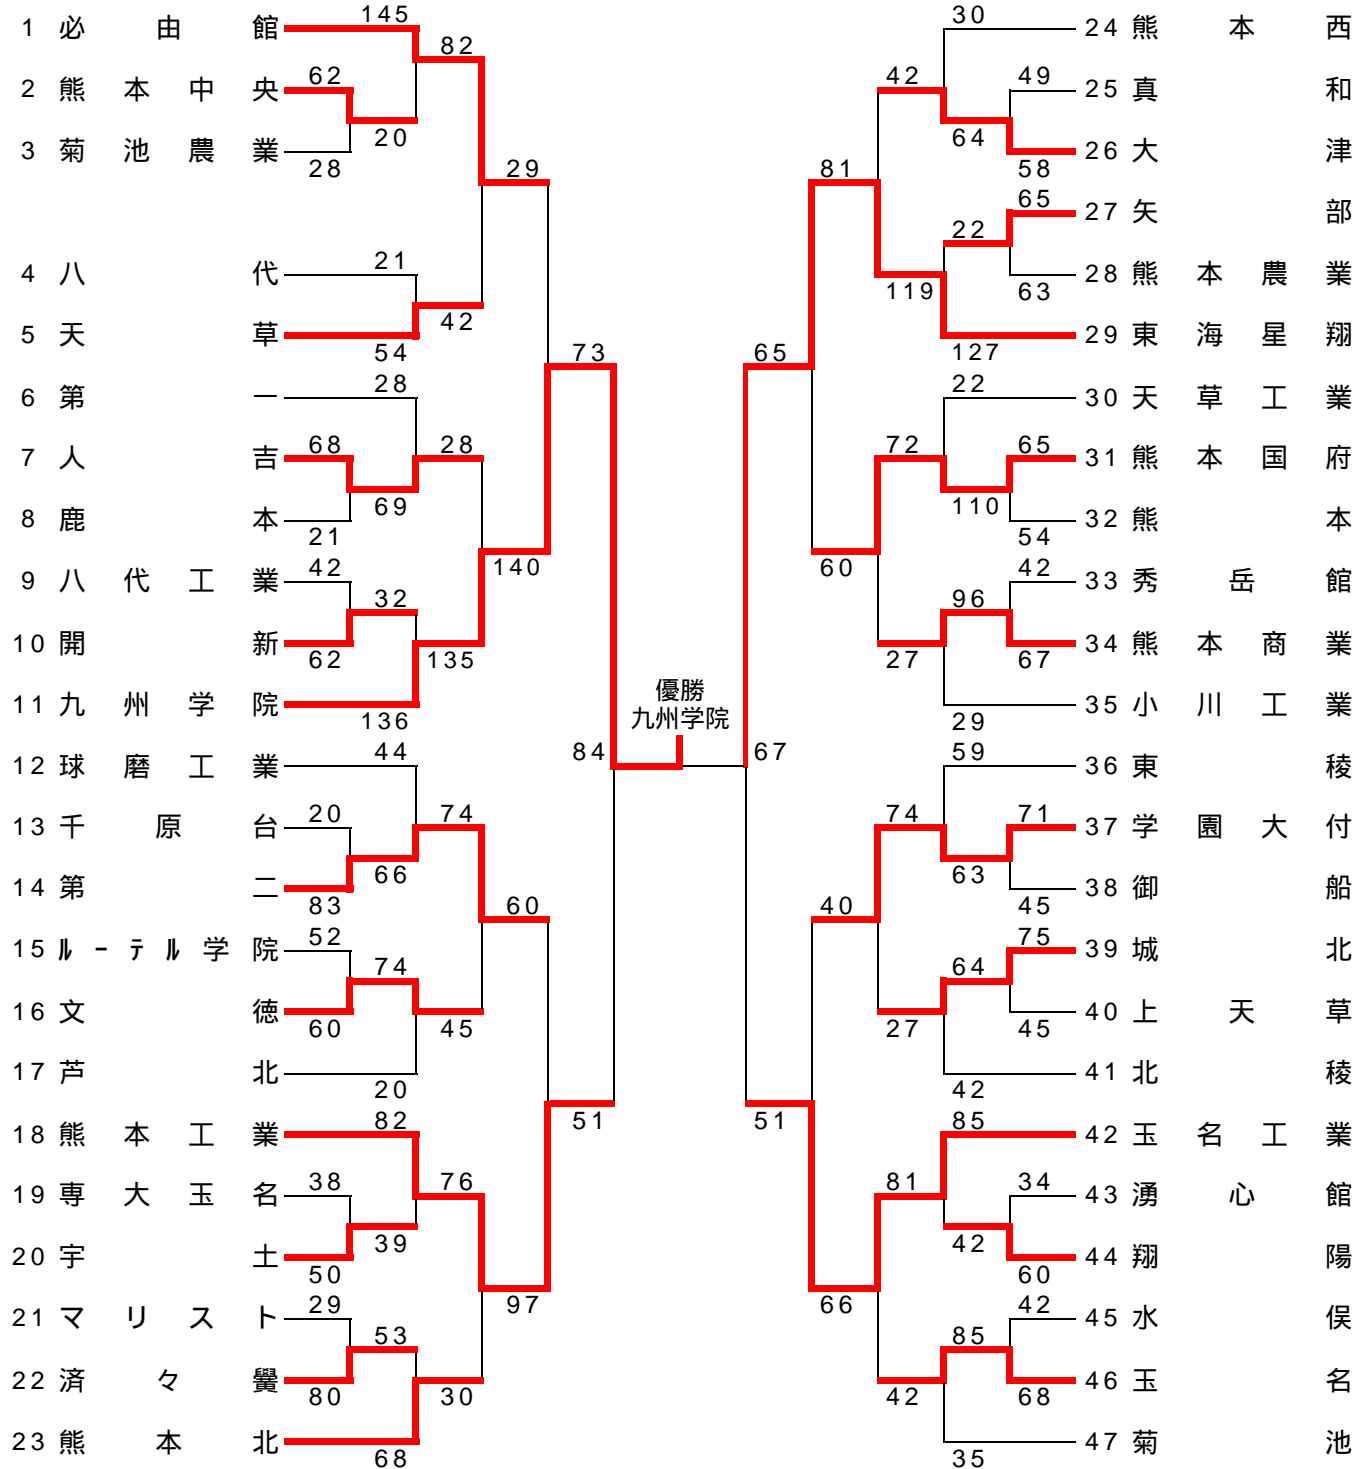

平成25年度熊本県下高等学校男女1年生バスケットボール大会男子組合せ

				会場別・コート別試合数									
				第二高校		熊本高校		熊本工業高校		熊本農業高校		第一高校	
期日	曜日	試合開始	競技時間	Aコート	Bコート	Cコート	Dコート	Eコート	Fコート	Gコート	Hコート	Jコート	Kコート
8月3日	土	9:00	8-2-8-7-8-2-8	7ゲーム	6ゲーム	6ゲーム	6ゲーム	6ゲーム	6ゲーム	6ゲーム	5ゲーム	6ゲーム	6ゲーム
8月4日	日	9:00	8-2-8-7-8-2-8	6ゲーム	6ゲーム	6ゲーム	6ゲーム	*	*	*	*	*	*
8月5日	月	9:00	8-2-8-7-8-2-8	4ゲーム	2ゲーム	*	*	*	*	*	*	*	*

## 平成25年度熊本県下高等学校男女1年生バスケットボール大会女子組合せ

		会場別・コート別係														
		第二高校 A・B			熊本高校 C・D			熊本工業高校 E・F			熊本農業高校 G・H			第一高校 J・K		
期	日	会場	審判	報道	会場	審判	報道	会場	審判	報道	会場	審判	報道	会場	審判	報道
8月	3日(土)	前田	前田	前田	福本	上村	渡邊	岩下	有馬	友川	澤村	岩尾	横田	菊池	菊池	西村
8月	4日(日)	前田	有馬	西村	福本	岩尾	友川	*	*	*	*	*	*	*	*	*
8月	5日(月)	専門委員全員			*	*	*	*	*	*	*	*	*	*	*	*