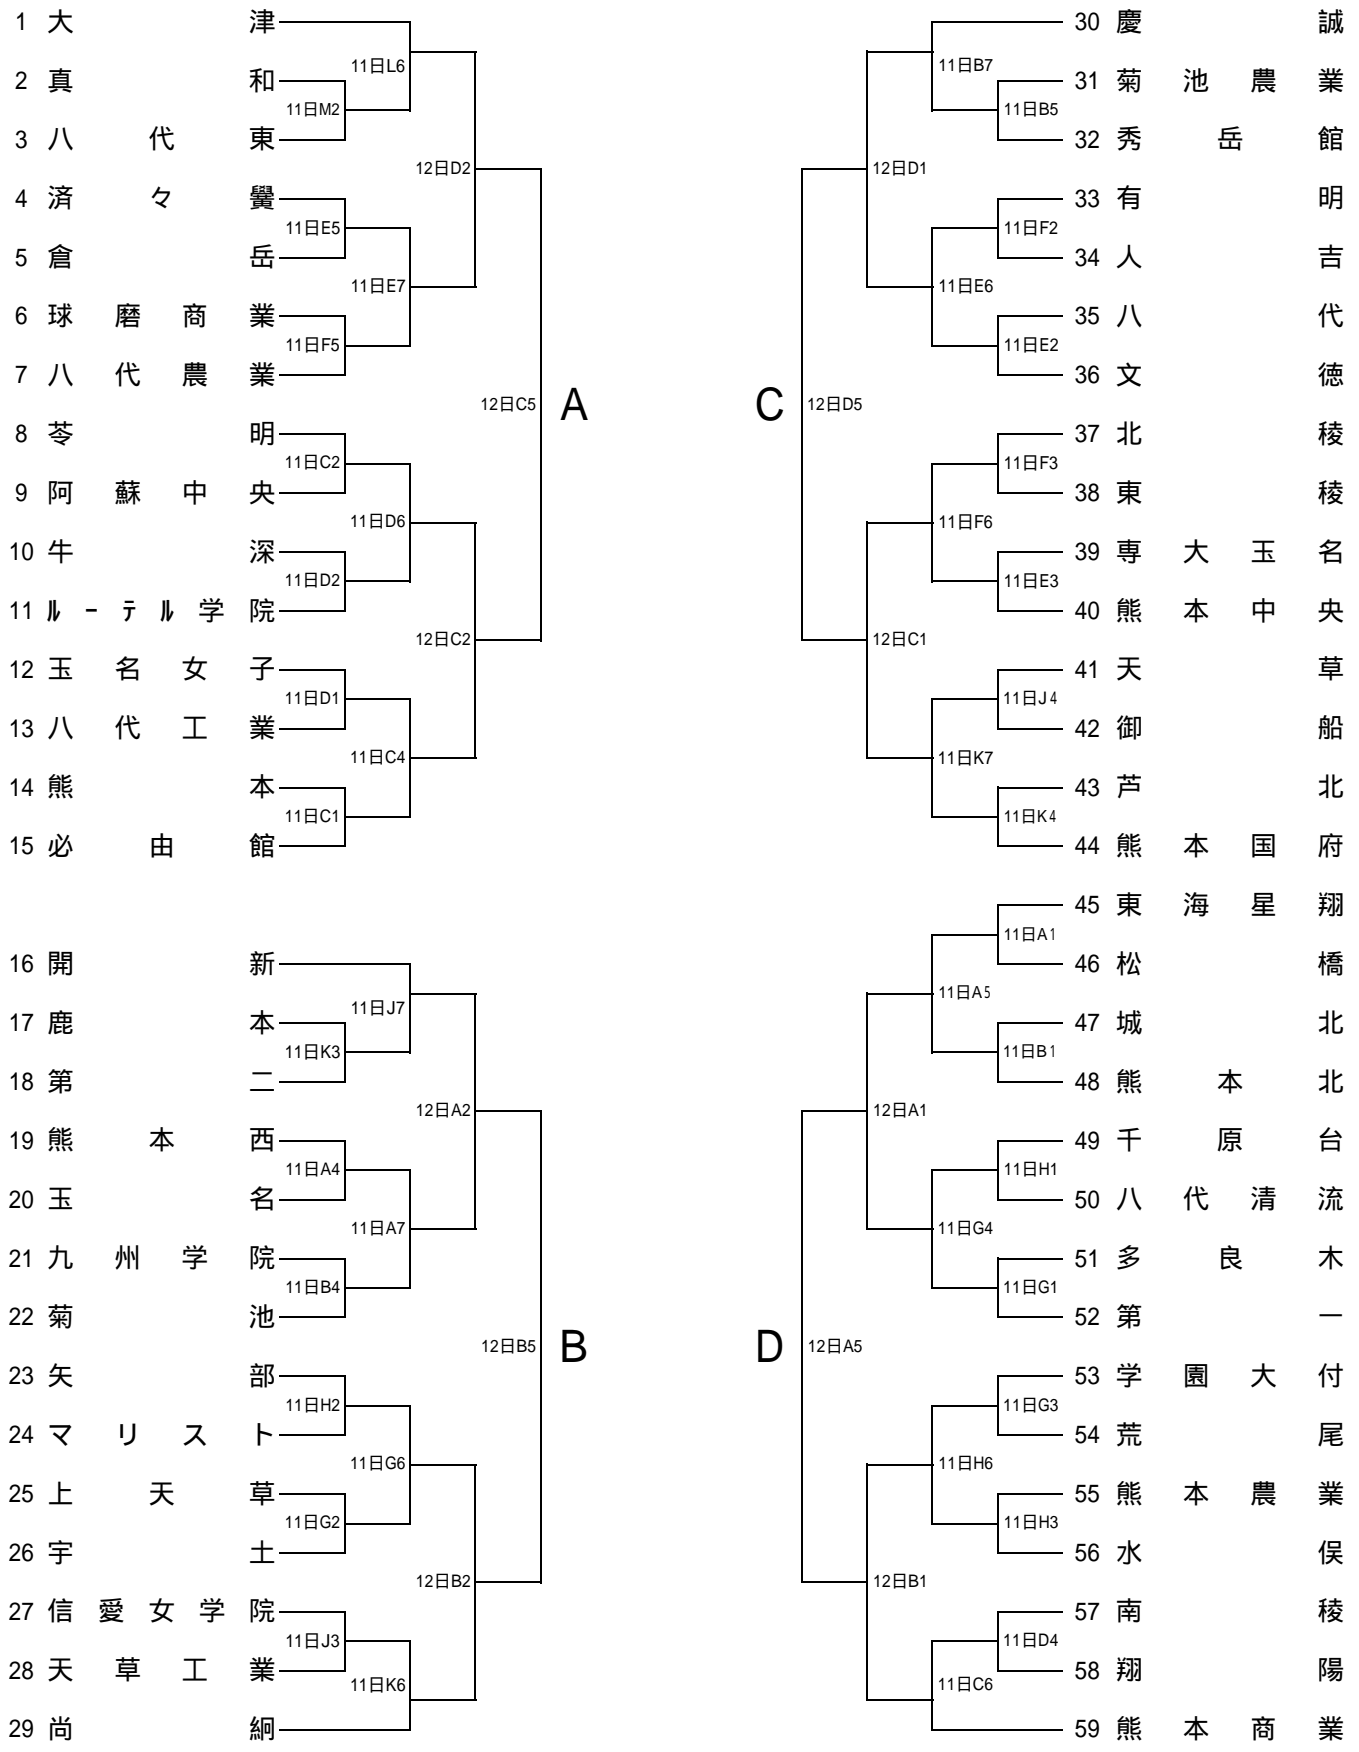

平成25年度熊本県高等学校新人バスケットボール大会男子組合せ

				会場別・コート別試合数															
				東海大星翔高校		熊本高校		済々黴高校		熊本農業高校		第二高校		大津高校		大津総合体育館			
期日	曜日	試合開始	競技時間	Aコート	Bコート	Cコート	Dコート	Eコート	Fコート	Gコート	Hコート	Jコート	Kコート	Lコート	Mコート	Nコート	Oコート		
平成26年1月11日	土	9:00	8-2-8-7-8-2-8	7ゲーム	7ゲーム	7ゲーム	7ゲーム	7ゲーム	7ゲーム	7ゲーム	7ゲーム	8ゲーム	7ゲーム	7ゲーム	7ゲーム	*	*		
平成26年1月12日	日	9:00	10分正式4Q	6ゲーム	6ゲーム	6ゲーム	6ゲーム	*	*	*	*	*	*	*	*	*	*		
平成26年1月18日	土	13:00	10分正式4Q	*	*	*	*	*	*	*	*	*	*	*	*	2ゲーム	2ゲーム		
平成26年1月19日	日	9:30	10分正式4Q	*	*	*	*	*	*	*	*	*	*	*	*	4ゲーム	4ゲーム		

大会初日(11日、土曜)の第二高校会場の第一試合開始時刻を8:30とします。当日第二高校会場のチームは試合時間を確認しておいてください。

平成25年度熊本県高等学校新人バスケットボール大会女子組合せ

		会場別・コート別試合数																				
		東海大二高校 A・B			熊本高校 C・D			済々黷高校 E・F			熊本農業高校 G・H			第二高校 J・K			大津高校 L・M			大津総合体育館 N・O		
期	日	会場	審判	報道	会場	審判	報道	会場	審判	報道	会場	審判	報道	会場	審判	報道	会場	審判	報道	会場	審判	報道
1月11日	(土)	西村	西村	西村	福本	友川	友川	内田	渡邊	渡邊	澤村	菊池	横田	前田	前田	前田	上村	上村	上村	*		
1月12日	(日)	西村	岩尾	渡邊	福本	有馬	友川	*	*	*	*	*	*	*	*	*	*	*	*	*		
1月18日	(土)	*	*	*	*	*	*	*	*	*	*	*	*	*	*	*	*	*	*	* 専門委員全員		
1月19日	(日)	*	*	*	*	*	*	*	*	*	*	*	*	*	*	*	*	*	*	* 専門委員全員		

大会初日(11日、土曜)の第二高校会場の第一試合開始時刻を8:30とします。当日第二高校会場のチームは試合時間を確認しておいてください