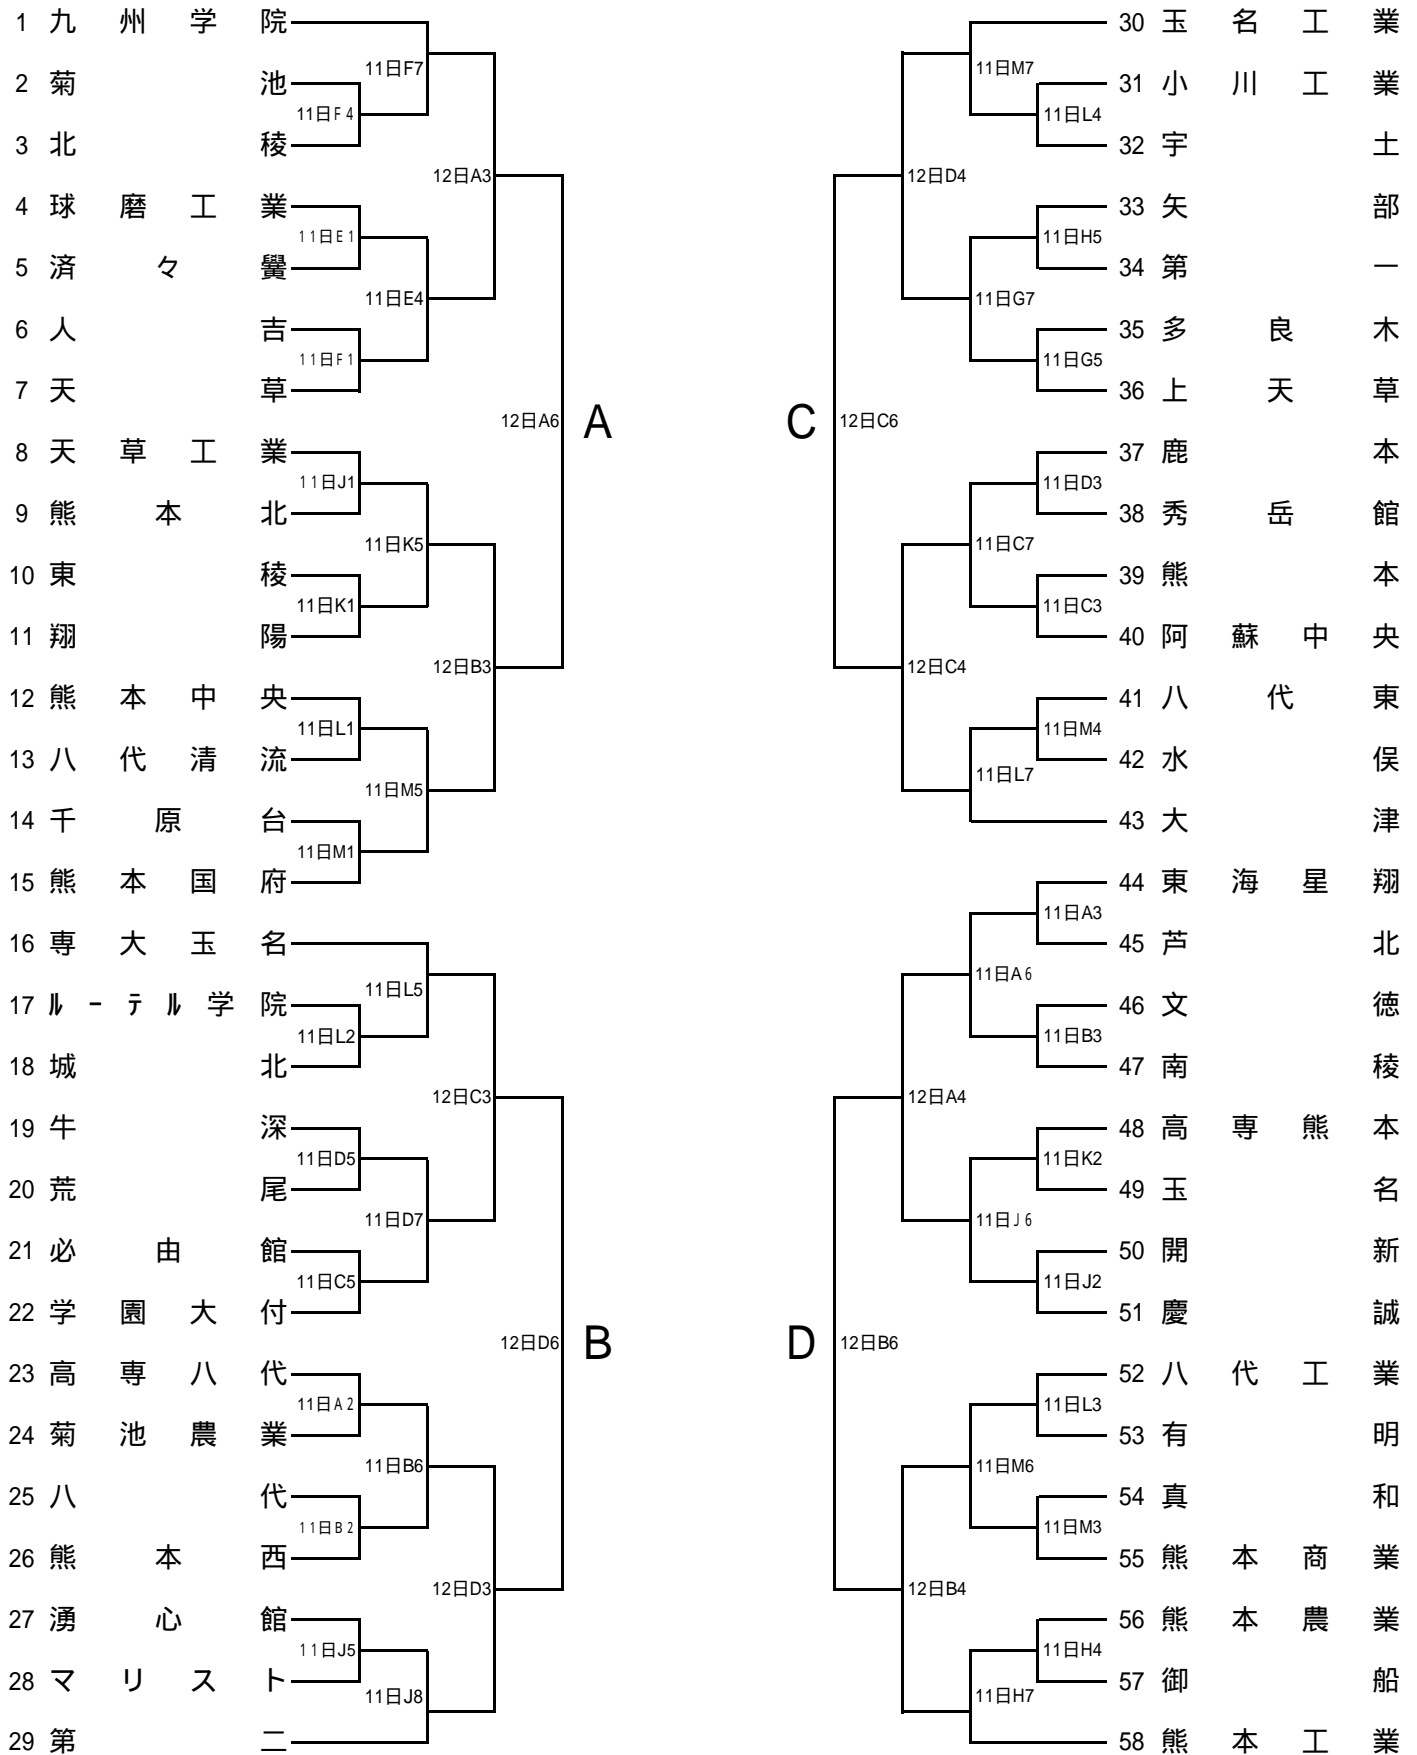

平成25年度熊本県高等学校新人バスケットボール大会男子組合せ

				会場別・コート別試合数															
				東海大星翔高校		熊本高校		済々黴高校		熊本農業高校		第二高校		大津高校		大津総合体育館			
期日	曜日	試合開始	競技時間	Aコート	Bコート	Cコート	Dコート	Eコート	Fコート	Gコート	Hコート	Jコート	Kコート	Lコート	Mコート	Nコート	Oコート		
平成26年1月11日	土	9:00	8-2-8-7-8-2-8	7ゲーム	7ゲーム	7ゲーム	7ゲーム	7ゲーム	7ゲーム	7ゲーム	7ゲーム	8ゲーム	7ゲーム	7ゲーム	7ゲーム	*	*		
平成26年1月12日	日	9:00	10分正式4Q	6ゲーム	6ゲーム	6ゲーム	6ゲーム	*	*	*	*	*	*	*	*	*	*		
平成26年1月18日	土	13:00	10分正式4Q	*	*	*	*	*	*	*	*	*	*	*	*	2ゲーム	2ゲーム		
平成26年1月19日	日	9:30	10分正式4Q	*	*	*	*	*	*	*	*	*	*	*	*	4ゲーム	4ゲーム		

大会初日(11日、土曜)の第二高校会場の第一試合開始時刻を8:30とします。当日第二高校会場のチームは試合時間を確認しておいてください。

平成25年度熊本県高等学校新人バスケットボール大会女子組合せ

		会場別・コート別試合数																				
		東海大二高校 A・B			熊本高校 C・D			済々黷高校 E・F			熊本農業高校 G・H			第二高校 J・K			大津高校 L・M			大津総合体育館 N・O		
期	日	会場	審判	報道	会場	審判	報道	会場	審判	報道	会場	審判	報道	会場	審判	報道	会場	審判	報道	会場	審判	報道
1月11日	(土)	西村	西村	西村	福本	友川	友川	内田	渡邊	渡邊	澤村	菊池	横田	前田	前田	前田	上村	上村	上村	*		
1月12日	(日)	西村	岩尾	渡邊	福本	有馬	友川	*	*	*	*	*	*	*	*	*	*	*	*	*		
1月18日	(土)	*	*	*	*	*	*	*	*	*	*	*	*	*	*	*	*	*	*	* 専門委員全員		
1月19日	(日)	*	*	*	*	*	*	*	*	*	*	*	*	*	*	*	*	*	*	* 専門委員全員		

大会初日(11日、土曜)の第二高校会場の第一試合開始時刻を8:30とします。当日第二高校会場のチームは試合時間を確認しておいてください