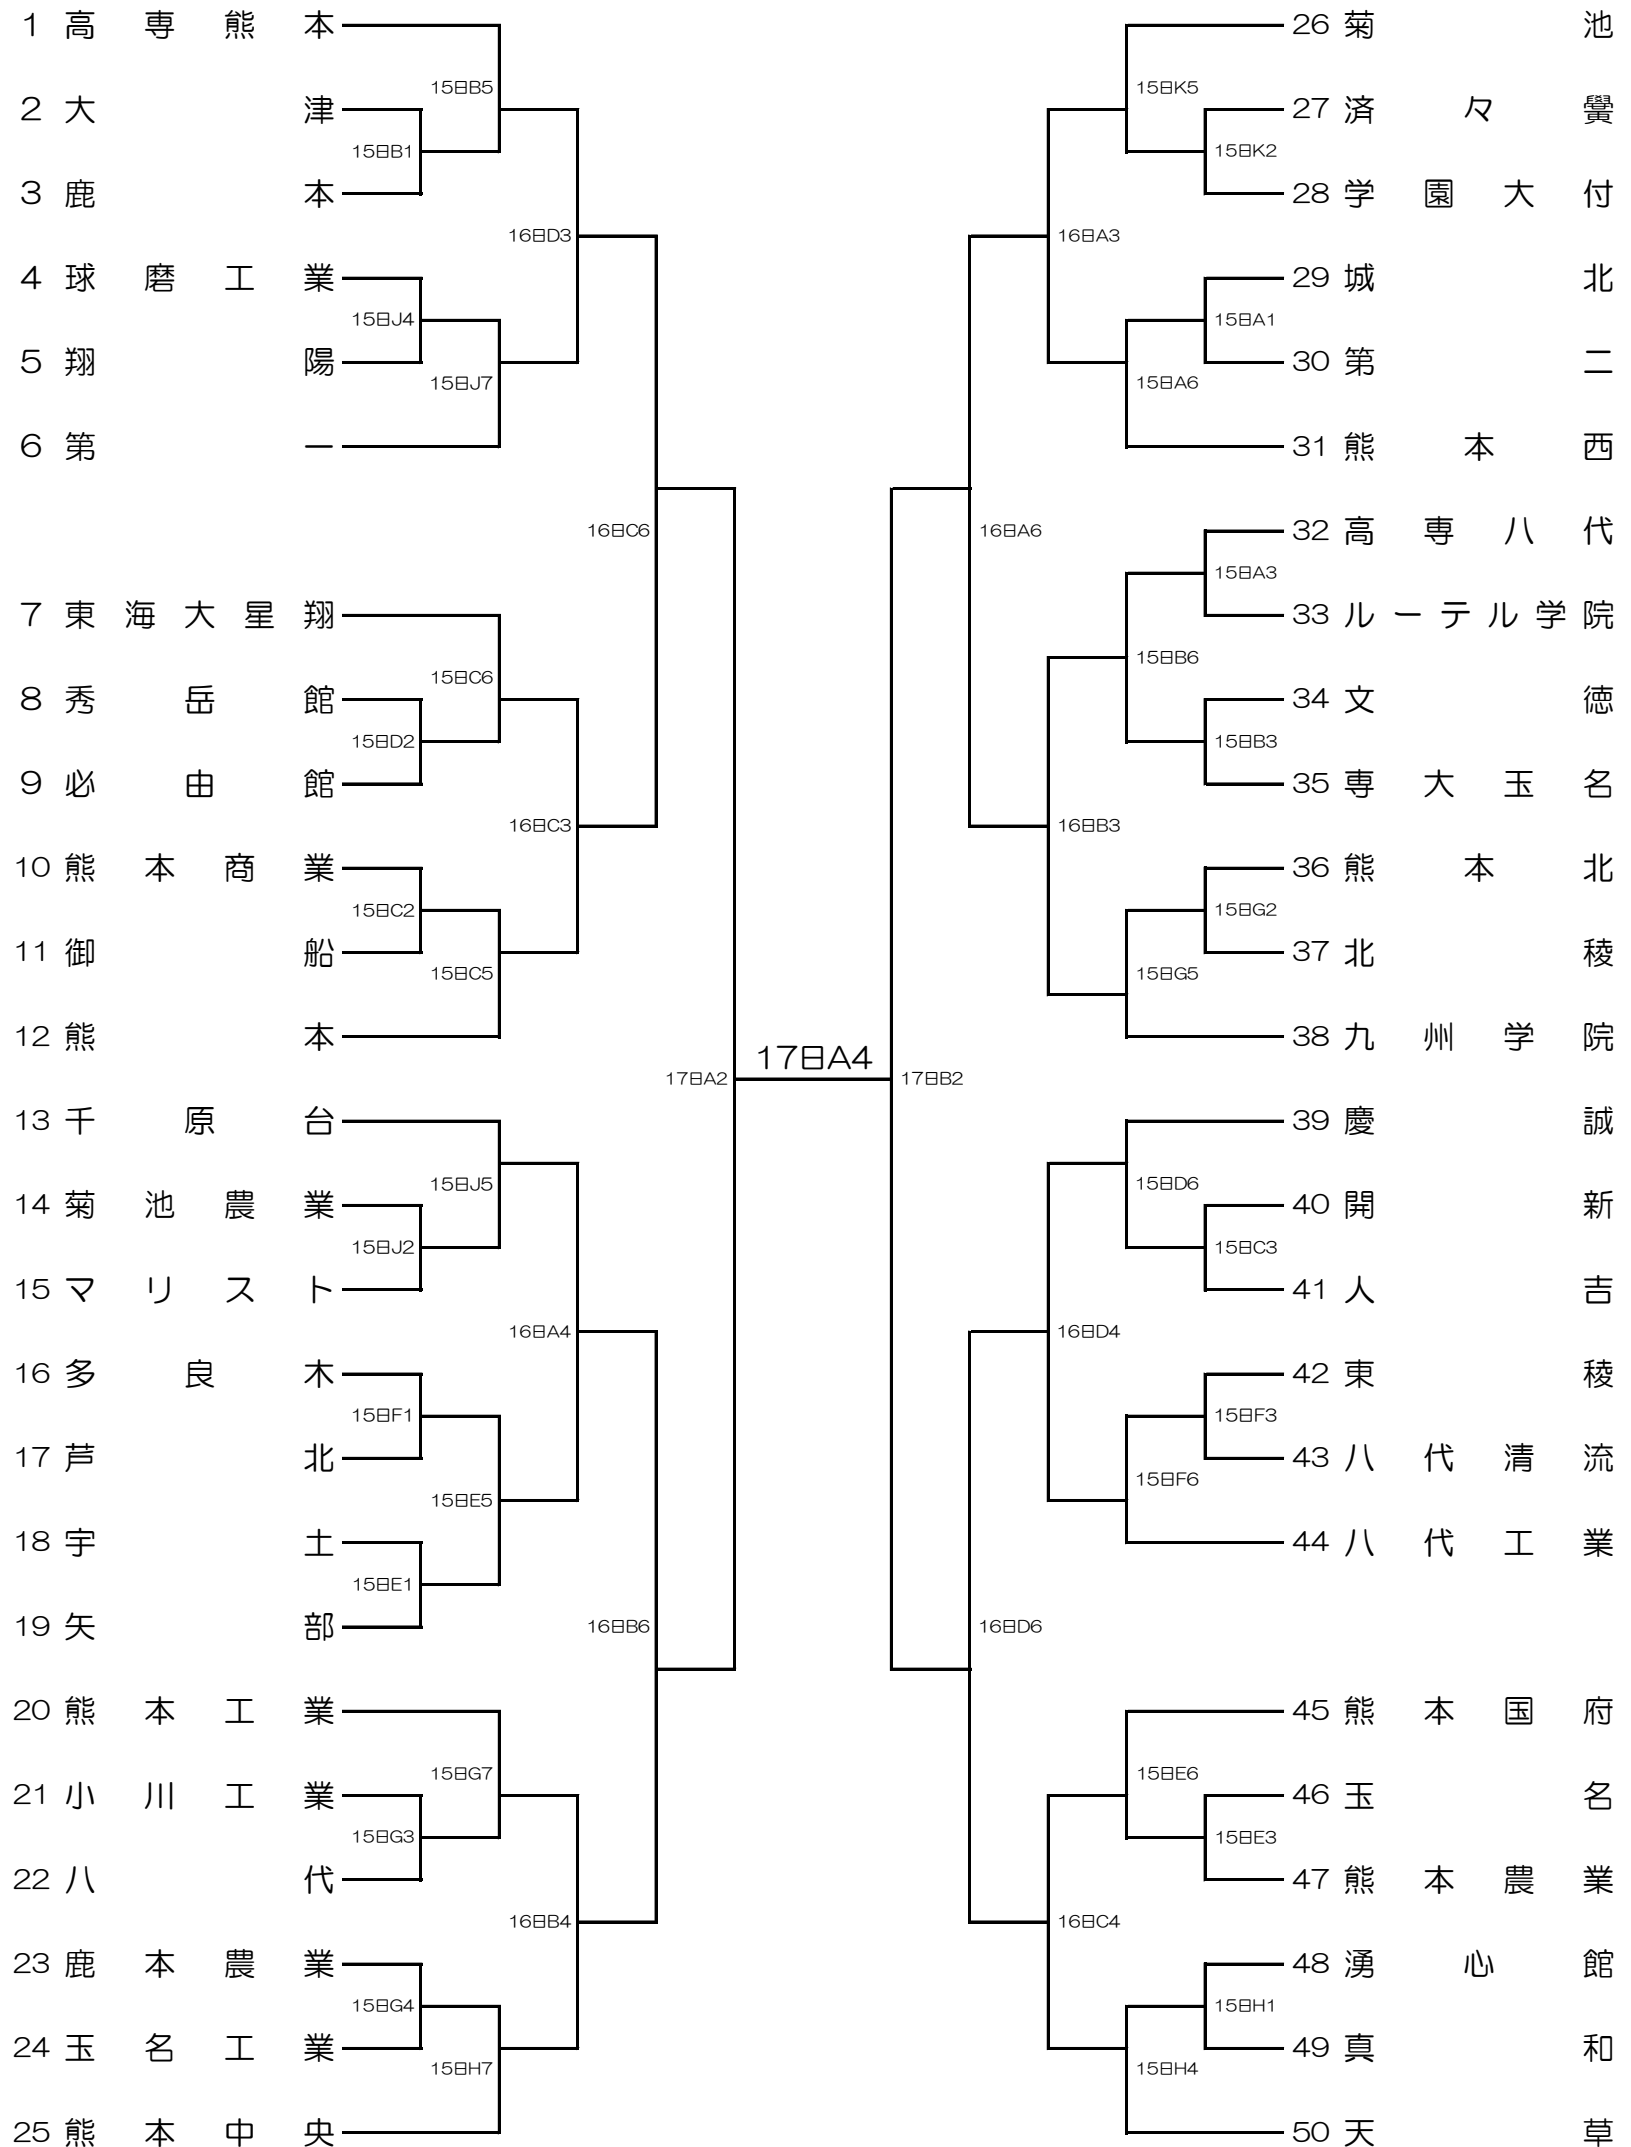

平成26年度 県下高等学校男女1年生バスケットボール大会 男子組合せ

				会場別・コート別試合数									
				第二		東海星翔		熊本農業		熊本工業		第一	
期日	曜日	試合開始	競技時間	Aコート	Bコート	Cコート	Dコート	Eコート	Fコート	Gコート	Hコート	Jコート	Kコート
平成26年8月15日	金	9:00	8-2-8-7-8-2-8	7ゲーム	7ゲーム	7ゲーム	7ゲーム	7ゲーム	7ゲーム	7ゲーム	7ゲーム	7ゲーム	6ゲーム
平成26年8月16日	土	9:00	8-2-8-7-8-2-8	6ゲーム	6ゲーム	6ゲーム	6ゲーム	*	*	*	*	*	*
平成26年8月17日	日	9:00	8-2-8-7-8-2-8	4ゲーム	2ゲーム	*	*	*	*	*	*	*	*

平成26年度 県下高等学校男女1年生バスケットボール大会 女子組合せ

期 日	会 場 別 ・ 専 門 委 員 担 当 区 分															
	第二高校 A ・ B			東海星翔 C ・ D			熊本農業 E ・ F			熊本工業 G ・ H			第一高校 J ・ K			
	会場	審判	報道	会場	審判	報道	会場	審判	報道	会場	審判	報道	会場	審判	報道	
8月15日(金)	前田	前田	上村	西村	西村	友川	澤村	岩尾	岩尾	岩下	有馬	横田	菊池	菊池	菊池	
8月16日(土)	前田	岩尾	上村	西村	西村	渡邊	*	*	*	*	*	*	*	*	*	
8月17日(日)	前田	岩尾	渡邊	*	*	*	*	*	*	*	*	*	*	*	*	