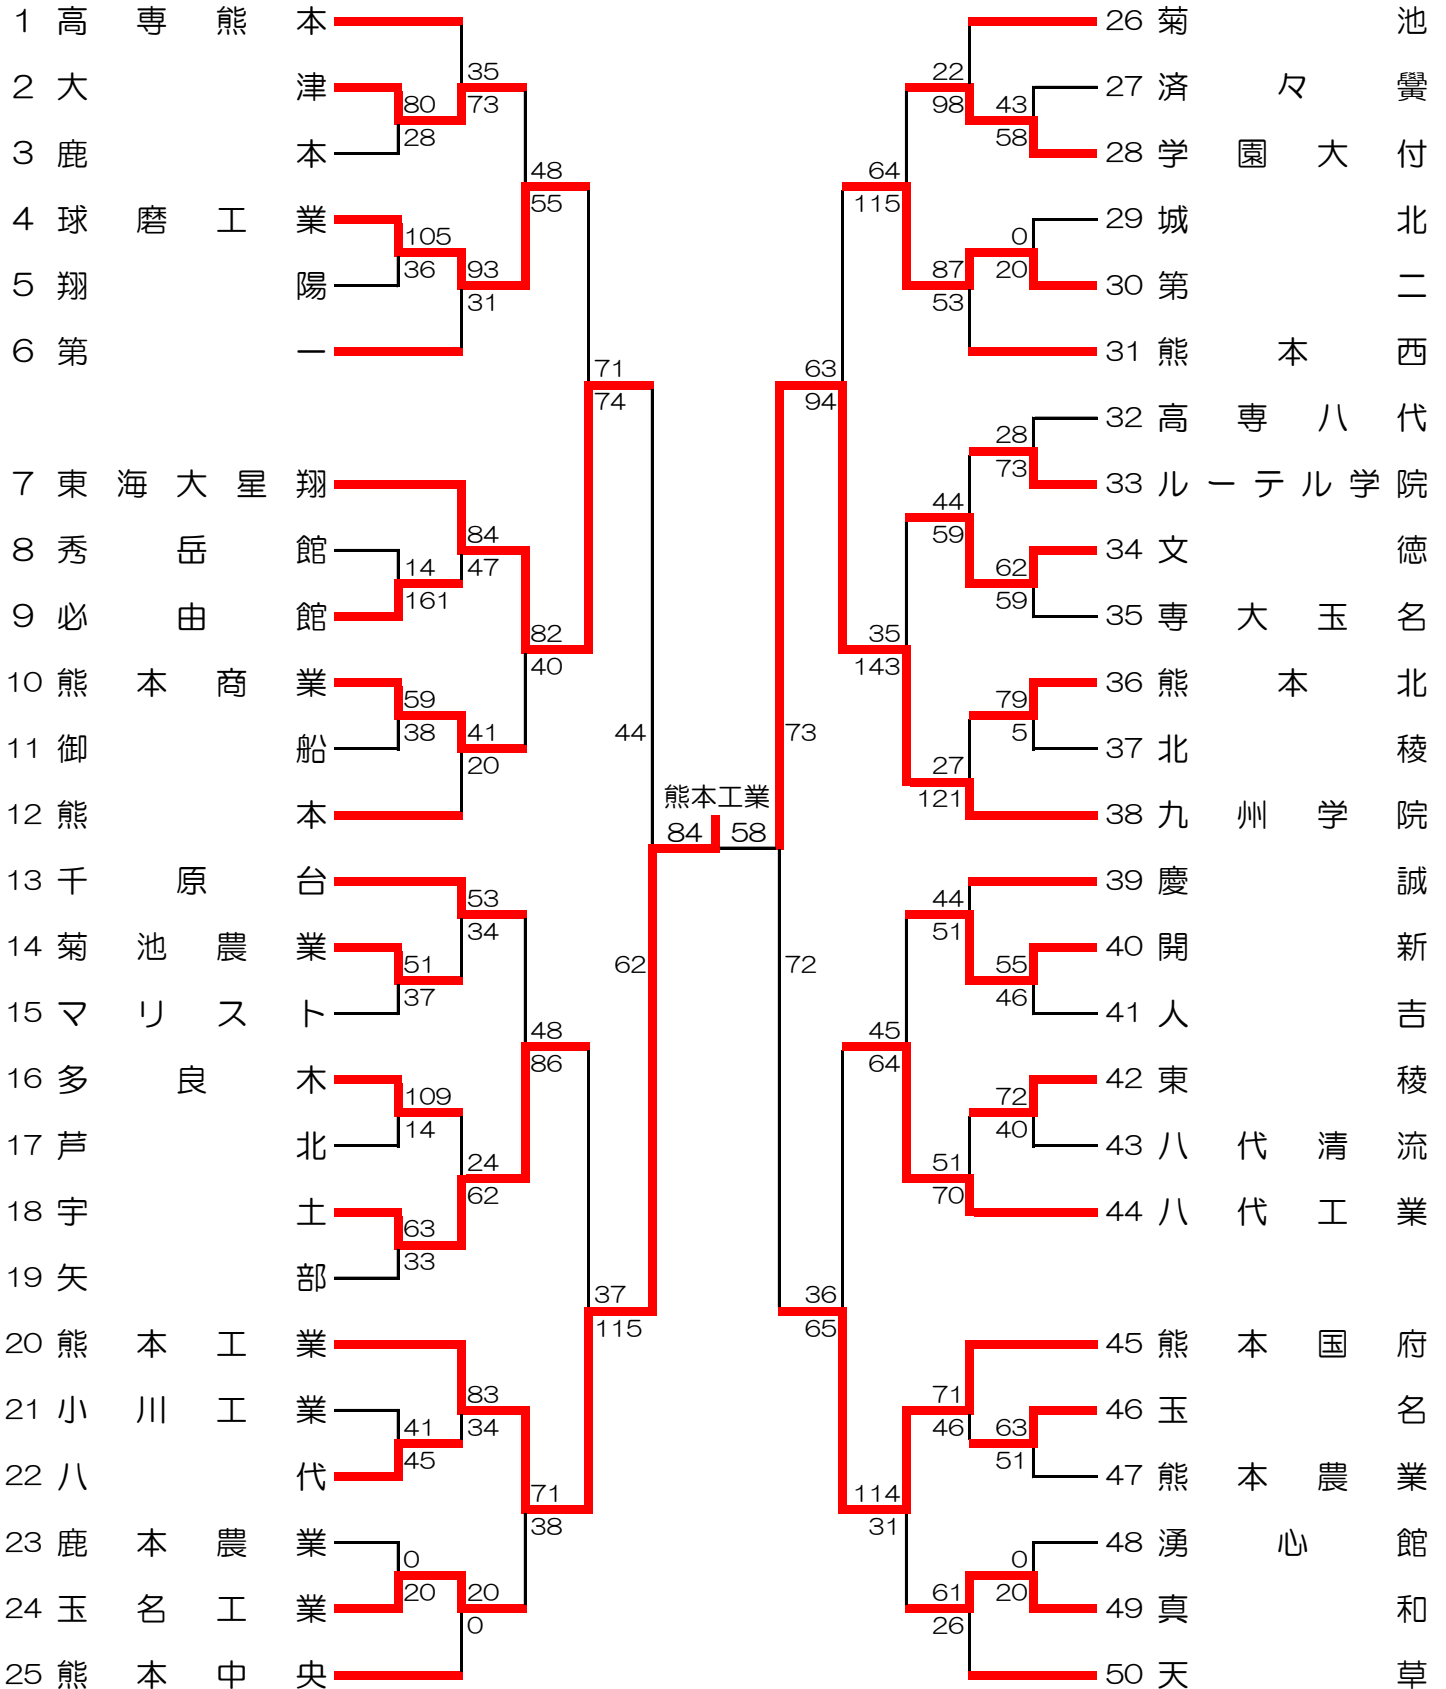

平成26年度 県下高等学校男女1年生バスケットボール大会 男子組合せ

				会場別・コート別試合数									
				第二		東海星翔		熊本農業		熊本工業		第一	
期日	曜日	試合開始	競技時間	Aコート	Bコート	Cコート	Dコート	Eコート	Fコート	Gコート	Hコート	Jコート	Kコート
平成26年8月15日	金	9:00	8-2-8-7-8-2-8	7ゲーム	7ゲーム	7ゲーム	7ゲーム	7ゲーム	7ゲーム	7ゲーム	7ゲーム	7ゲーム	6ゲーム
平成26年8月16日	土	9:00	8-2-8-7-8-2-8	6ゲーム	6ゲーム	6ゲーム	6ゲーム	*	*	*	*	*	*
平成26年8月17日	日	9:00	8-2-8-7-8-2-8	4ゲーム	2ゲーム	*	*	*	*	*	*	*	*

平成26年度 県下高等学校男女1年生バスケットボール大会 女子組合せ

期 日	会場別・専門委員担当区分														
	第二高校 A・B			東海星翔 C・D			熊本農業 E・F			熊本工業 G・H			第一高校 J・K		
	会場	審判	報道	会場	審判	報道	会場	審判	報道	会場	審判	報道	会場	審判	報道
8月15日(金)	前田	前田	上村	西村	西村	友川	澤村	岩尾	岩尾	岩下	有馬	横田	菊池	菊池	菊池
8月16日(土)	前田	岩尾	上村	西村	西村	渡邊	*	*	*	*	*	*	*	*	*
8月17日(日)	前田	岩尾	渡邊	*	*	*	*	*	*	*	*	*	*	*	*