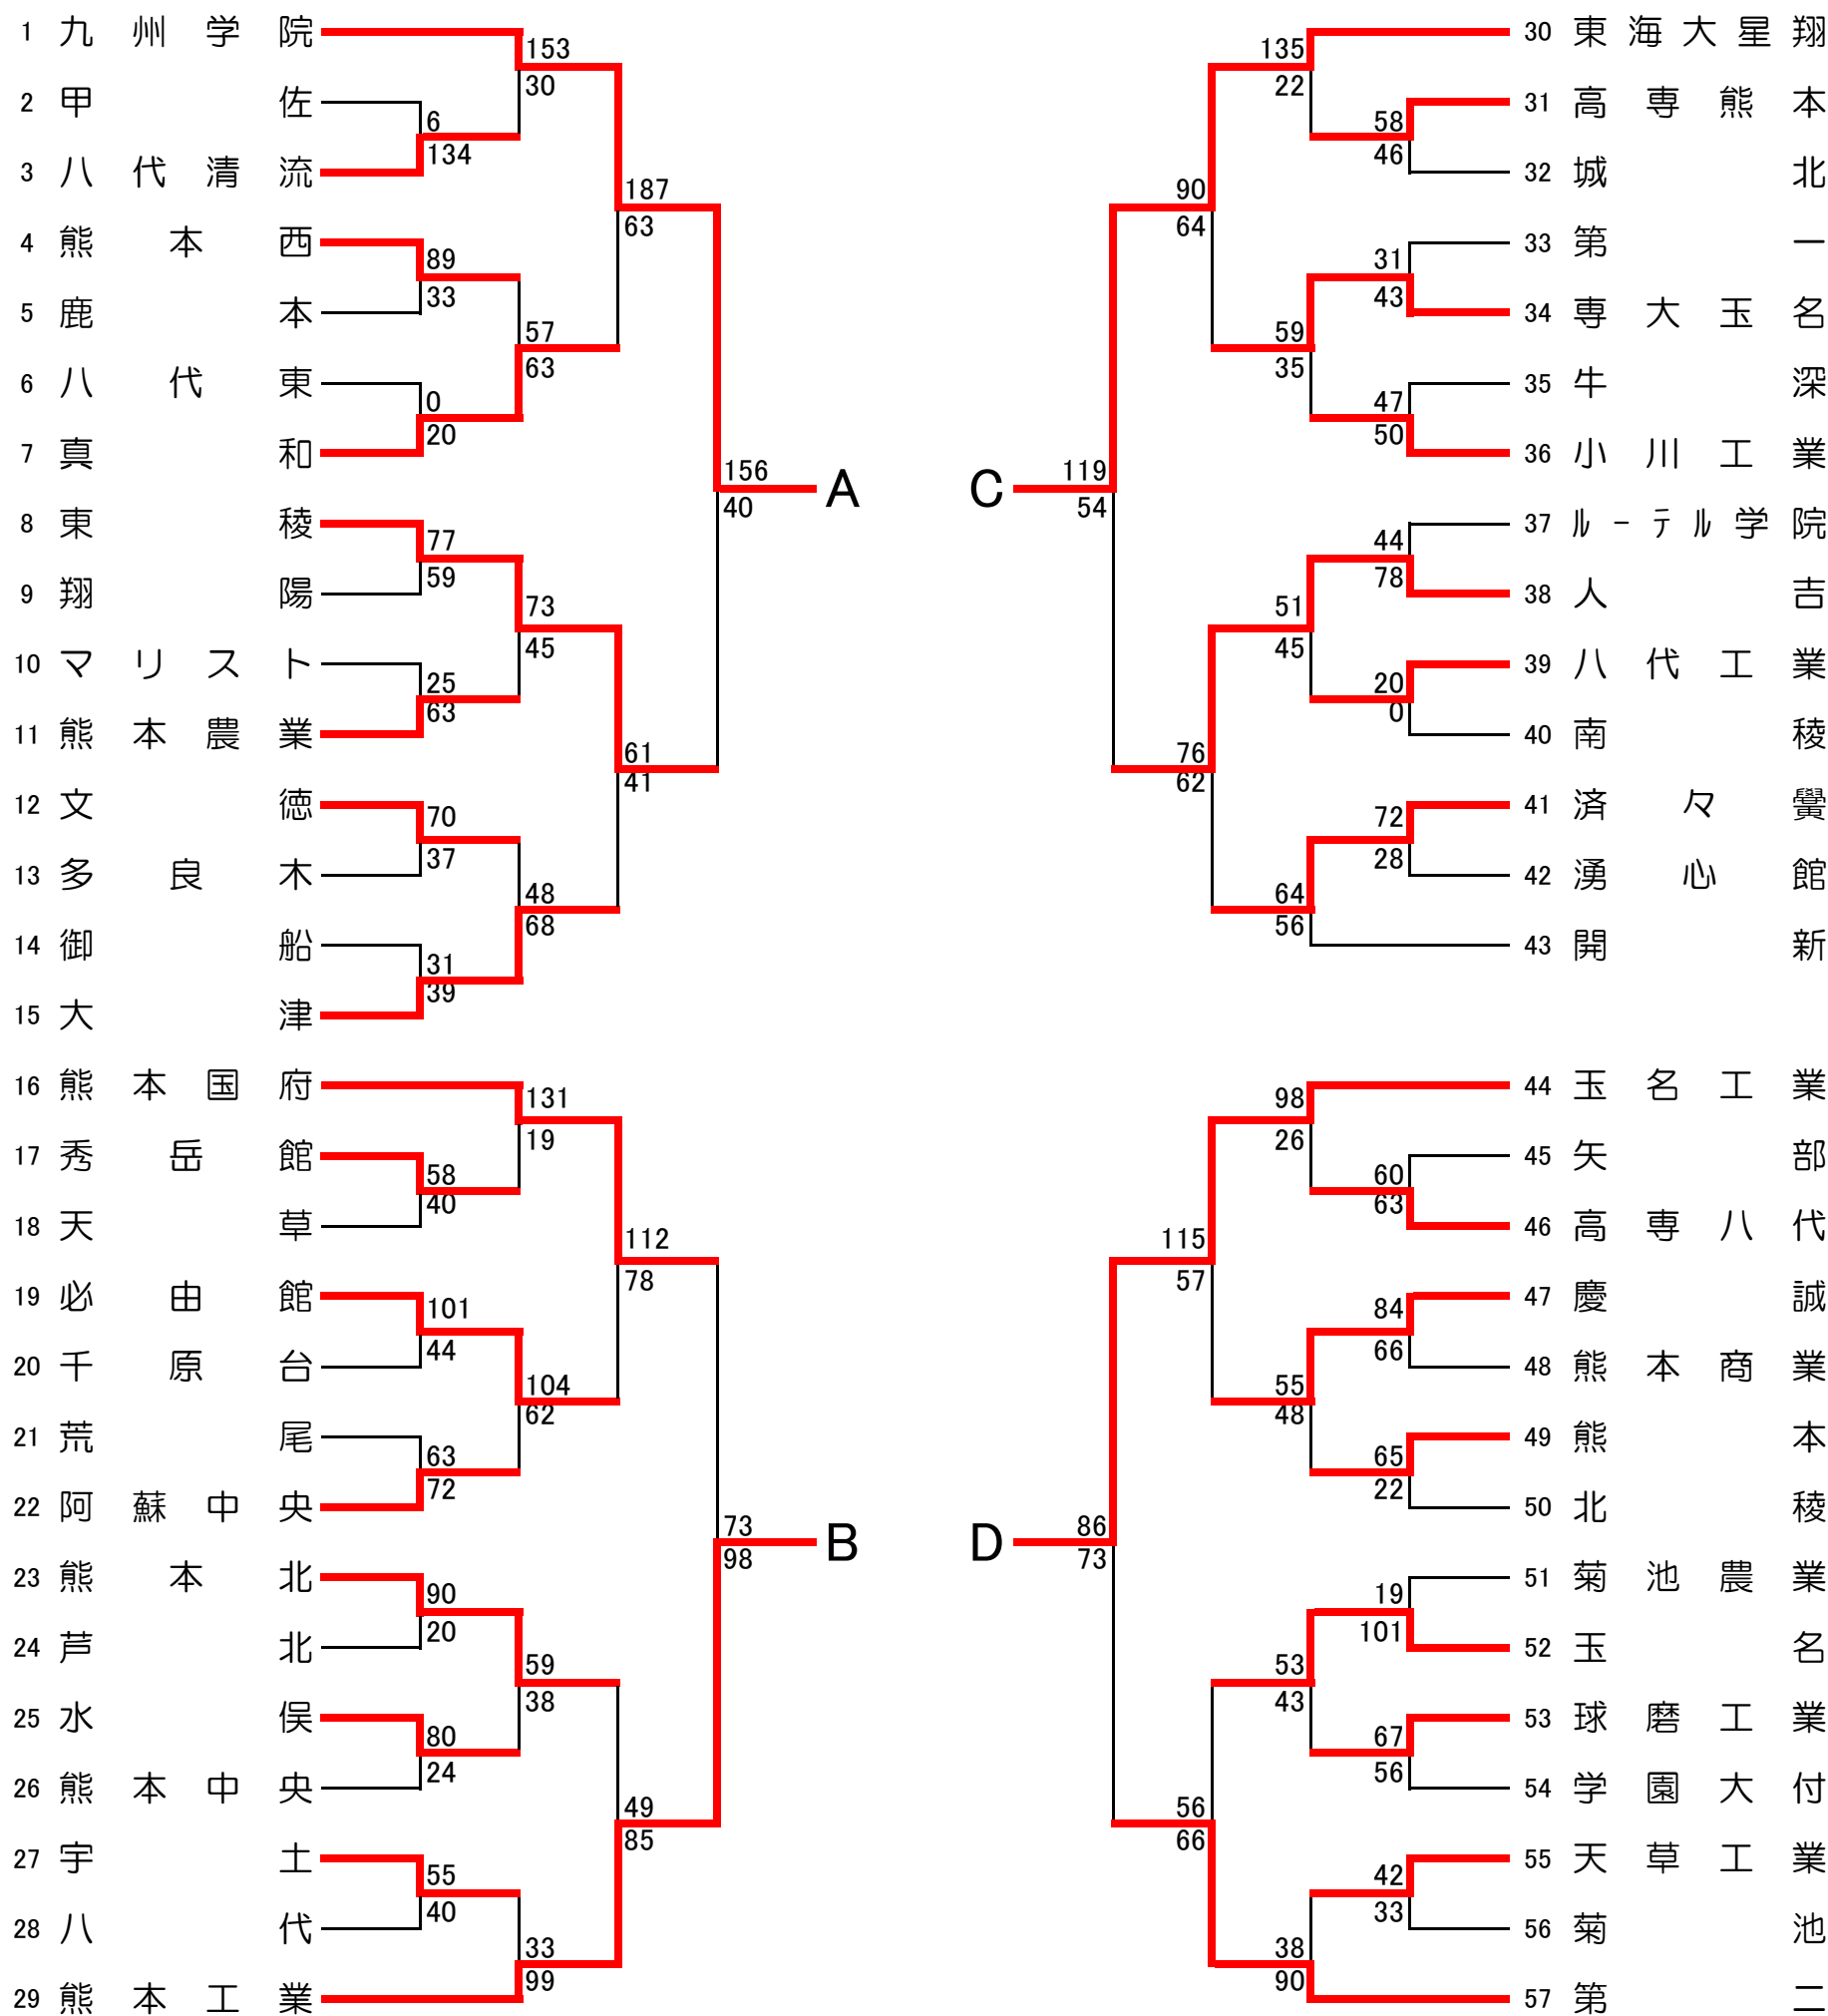

平成26年度熊本県高等学校新人バスケットボール大会 男子組合せ

				会場別・コート別試合数													
				東海星翔		熊本高校		済々黈		熊本農業		第二高校		熊本工業		玉名市総合体育館	
期日	曜日	試合開始	競技時間	Aコート	Bコート	Cコート	Dコート	Eコート	Fコート	Gコート	Hコート	Jコート	Kコート	Lコート	Mコート	Nコート	Oコート
平成27年1月10日	土	9:00	8-2-8-7-8-2-8	7ゲーム	7ゲーム	7ゲーム	6ゲーム	6ゲーム	7ゲーム	7ゲーム	7ゲーム	7ゲーム	6ゲーム	7ゲーム	7ゲーム		*
平成27年1月11日	日	9:00	10分正式4Q	6ゲーム	6ゲーム	6ゲーム	6ゲーム	*	*	*	*	*	*	*	*		*
平成27年1月17日	土	13:00	10分正式4Q	*	*	*	*	*	*	*	*	*	*	*	*	2ゲーム	2ゲーム
平成27年1月18日	日	9:30	10分正式4Q	*	*	*	*	*	*	*	*	*	*	*	*	4ゲーム	4ゲーム

平成26年度熊本県高等学校新人バスケットボール大会 女子組合せ

期 日	会場別・コート別試合数																		
	東海星翔 A・B			熊本高校 C・D			済々黉高校 E・F			熊本農業 G・H			第二高校 J・K			熊本工業 L・M			玉名市総合体育館 N・O
	会場	審判	報道	会場	審判	報道	会場	審判	報道	会場	審判	報道	会場	審判	報道	会場	審判	報道	会場・審判・報道
1月10日(土)	西村	西村	西村	福本	上村	渡邊	内田	岩尾	岩尾	澤村	友川	友川	前田	菊池	前田	岩下	有馬	横田	*
1月11日(日)	西村	岩尾	横田	福本	有馬	渡邊	*	*	*	*	*	*	*	*	*	*	*	*	*
1月17日(土)	*	*	*	*	*	*	*	*	*	*	*	*	*	*	*	*	*	*	*
1月18日(日)	*	*	*	*	*	*	*	*	*	*	*	*	*	*	*	*	*	*	専門委員全員