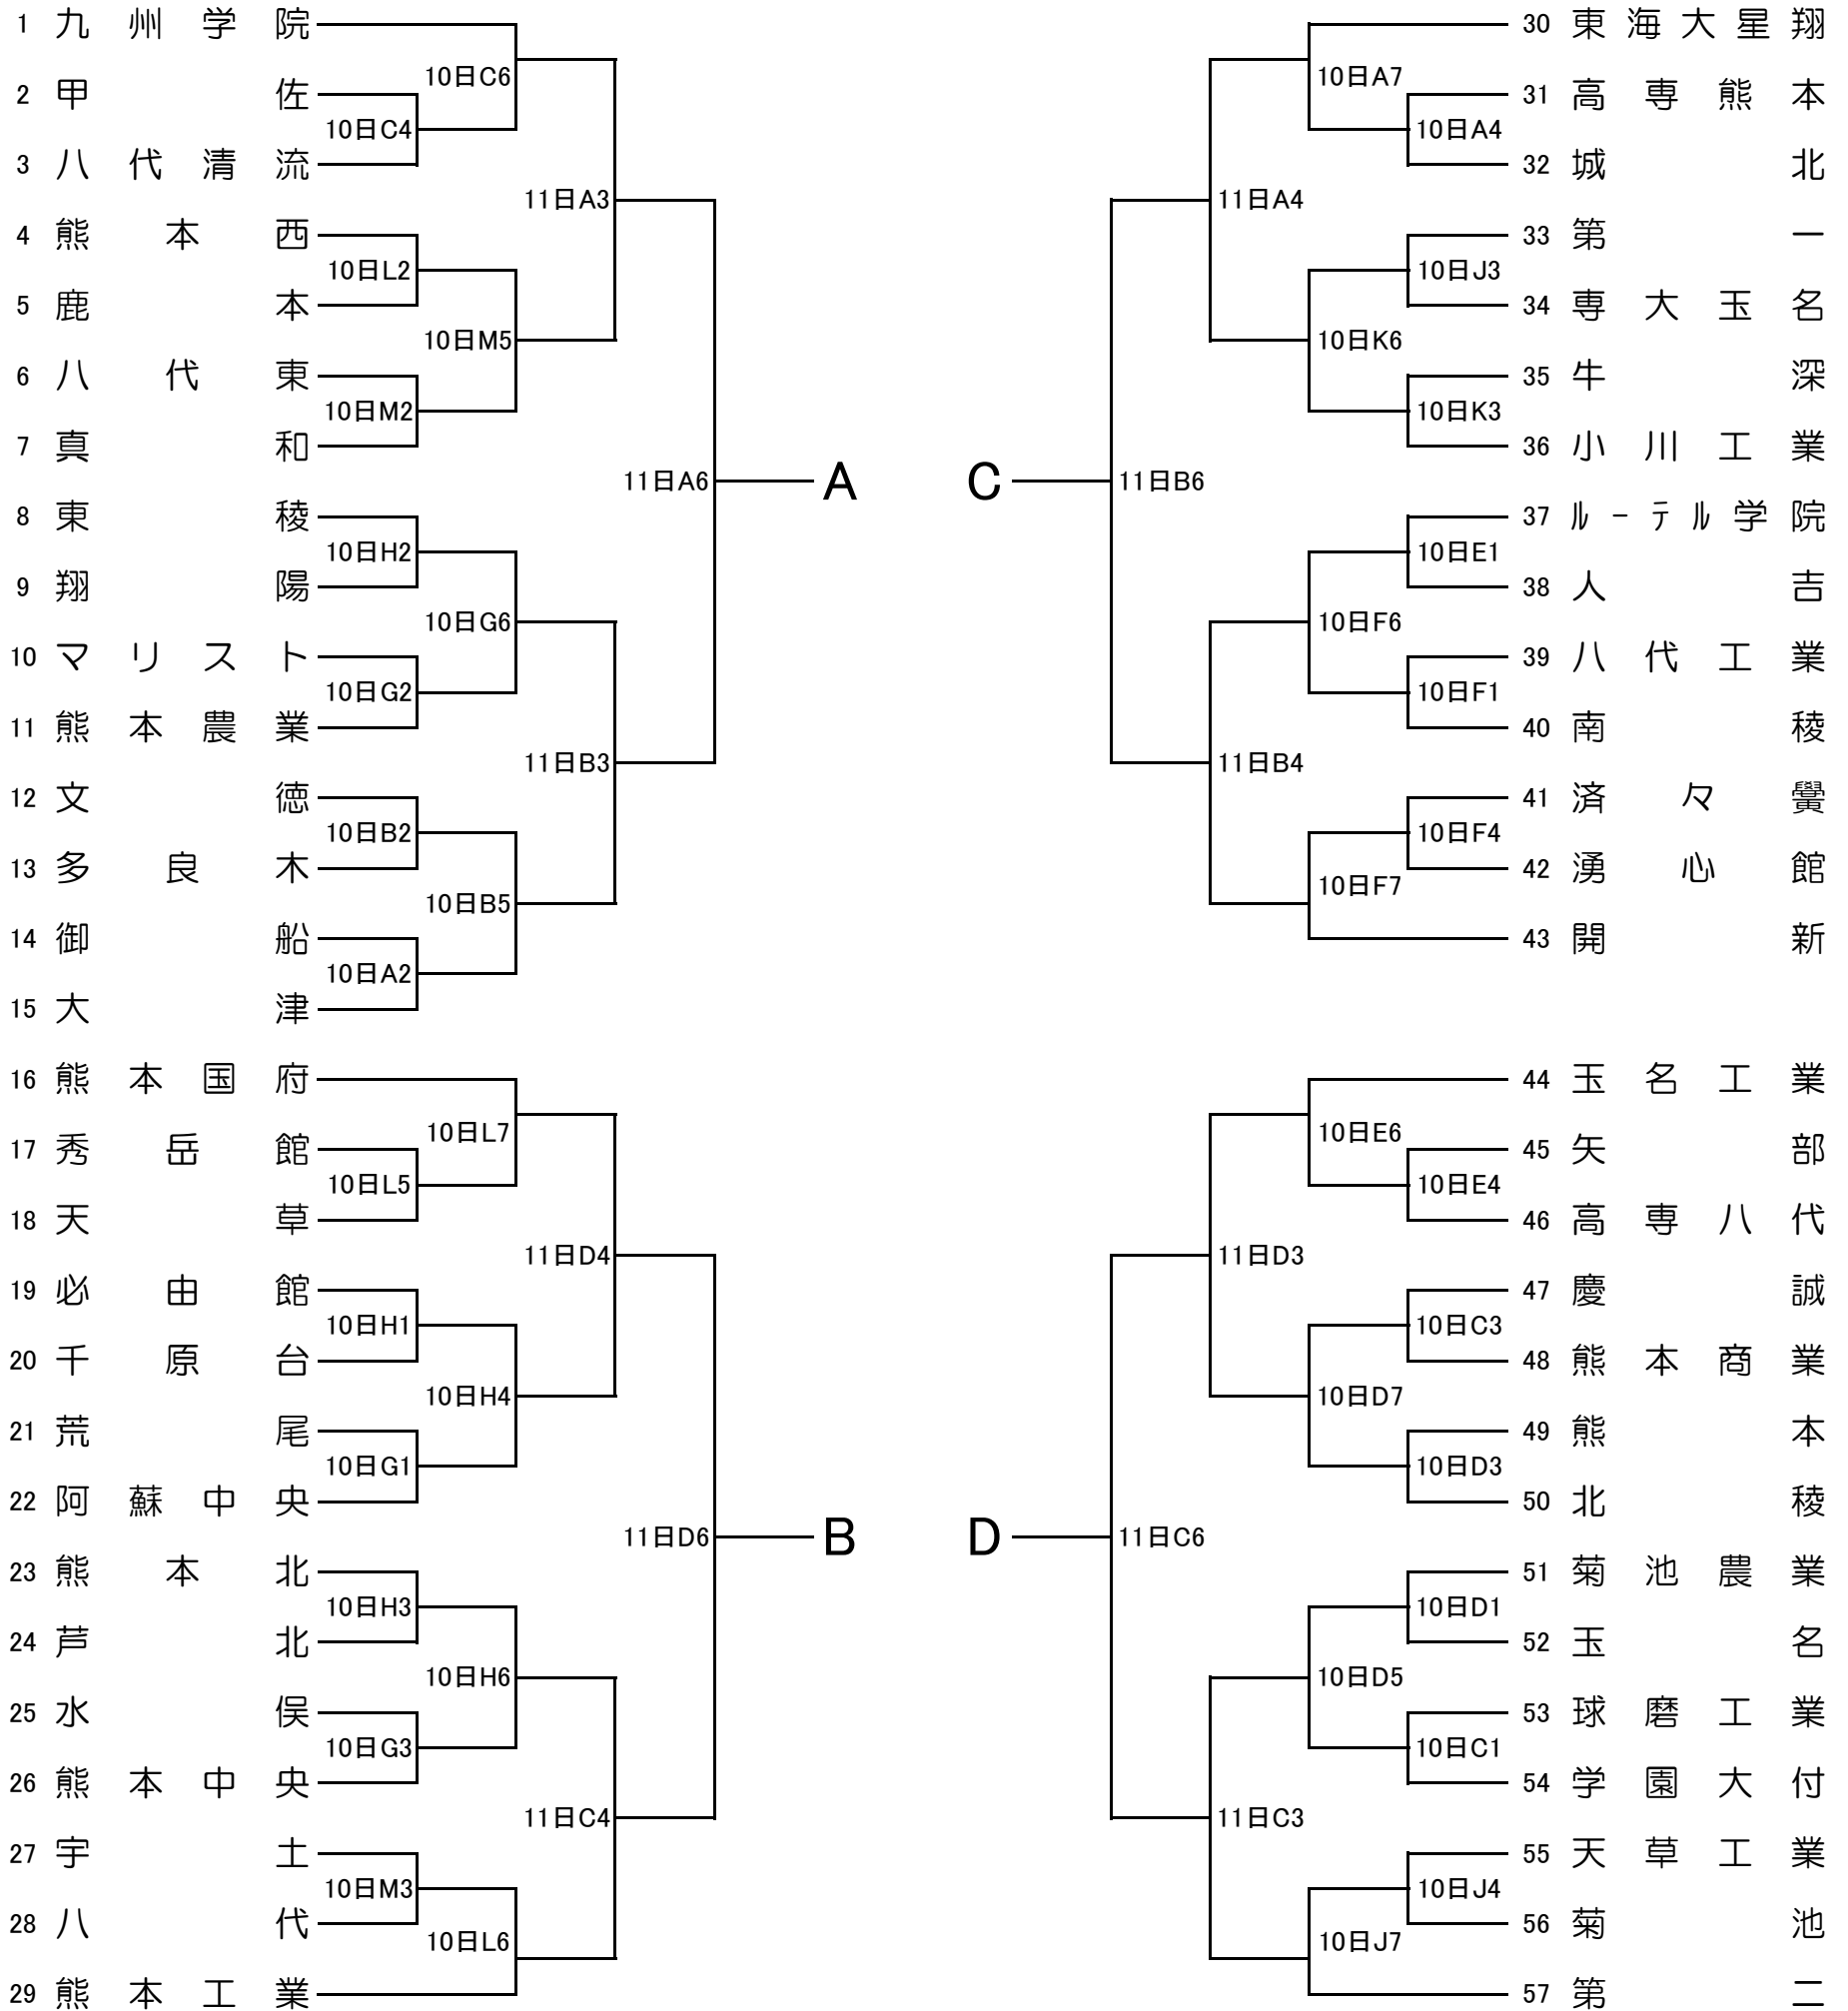

平成26年度熊本県高等学校新人バスケットボール大会 男子組合せ

				会場別・コート別試合数													
				東海星翔		熊本高校		済々黉		熊本農業		第二高校		熊本工業		玉名市総合体育館	
期日	曜日	試合開始	競技時間	Aコート	Bコート	Cコート	Dコート	Eコート	Fコート	Gコート	Hコート	Jコート	Kコート	Lコート	Mコート	Nコート	Oコート
平成27年1月10日	土	9:00	8-2-8-7-8-2-8	7ゲーム	7ゲーム	7ゲーム	6ゲーム	6ゲーム	7ゲーム	7ゲーム	7ゲーム	7ゲーム	6ゲーム	7ゲーム	7ゲーム		*
平成27年1月11日	日	9:00	10分正式4Q	6ゲーム	6ゲーム	6ゲーム	6ゲーム	*	*	*	*	*	*	*	*		*
平成27年1月17日	土	13:00	10分正式4Q	*	*	*	*	*	*	*	*	*	*	*	*	2ゲーム	2ゲーム
平成27年1月18日	日	9:30	10分正式4Q	*	*	*	*	*	*	*	*	*	*	*	*	4ゲーム	4ゲーム

平成26年度熊本県高等学校新人バスケットボール大会 女子組合せ

期 日	会場別・コート別試合数																		
	東海星翔 A・B			熊本高校 C・D			済々黉高校 E・F			熊本農業 G・H			第二高校 J・K			熊本工業 L・M			玉名市総合体育館 N・O
期 日	会場	審判	報道	会場	審判	報道	会場	審判	報道	会場	審判	報道	会場	審判	報道	会場	審判	報道	会場・審判・報道
1月10日(土)	西村	西村	西村	福本	上村	渡邊	内田	岩尾	岩尾	澤村	友川	友川	前田	菊池	前田	岩下	有馬	横田	*
1月11日(日)	西村	岩尾	横田	福本	有馬	渡邊	*	*	*	*	*	*	*	*	*	*	*	*	*
1月17日(土)	*	*	*	*	*	*	*	*	*	*	*	*	*	*	*	*	*	*	*
1月18日(日)	*	*	*	*	*	*	*	*	*	*	*	*	*	*	*	*	*	*	専門委員全員