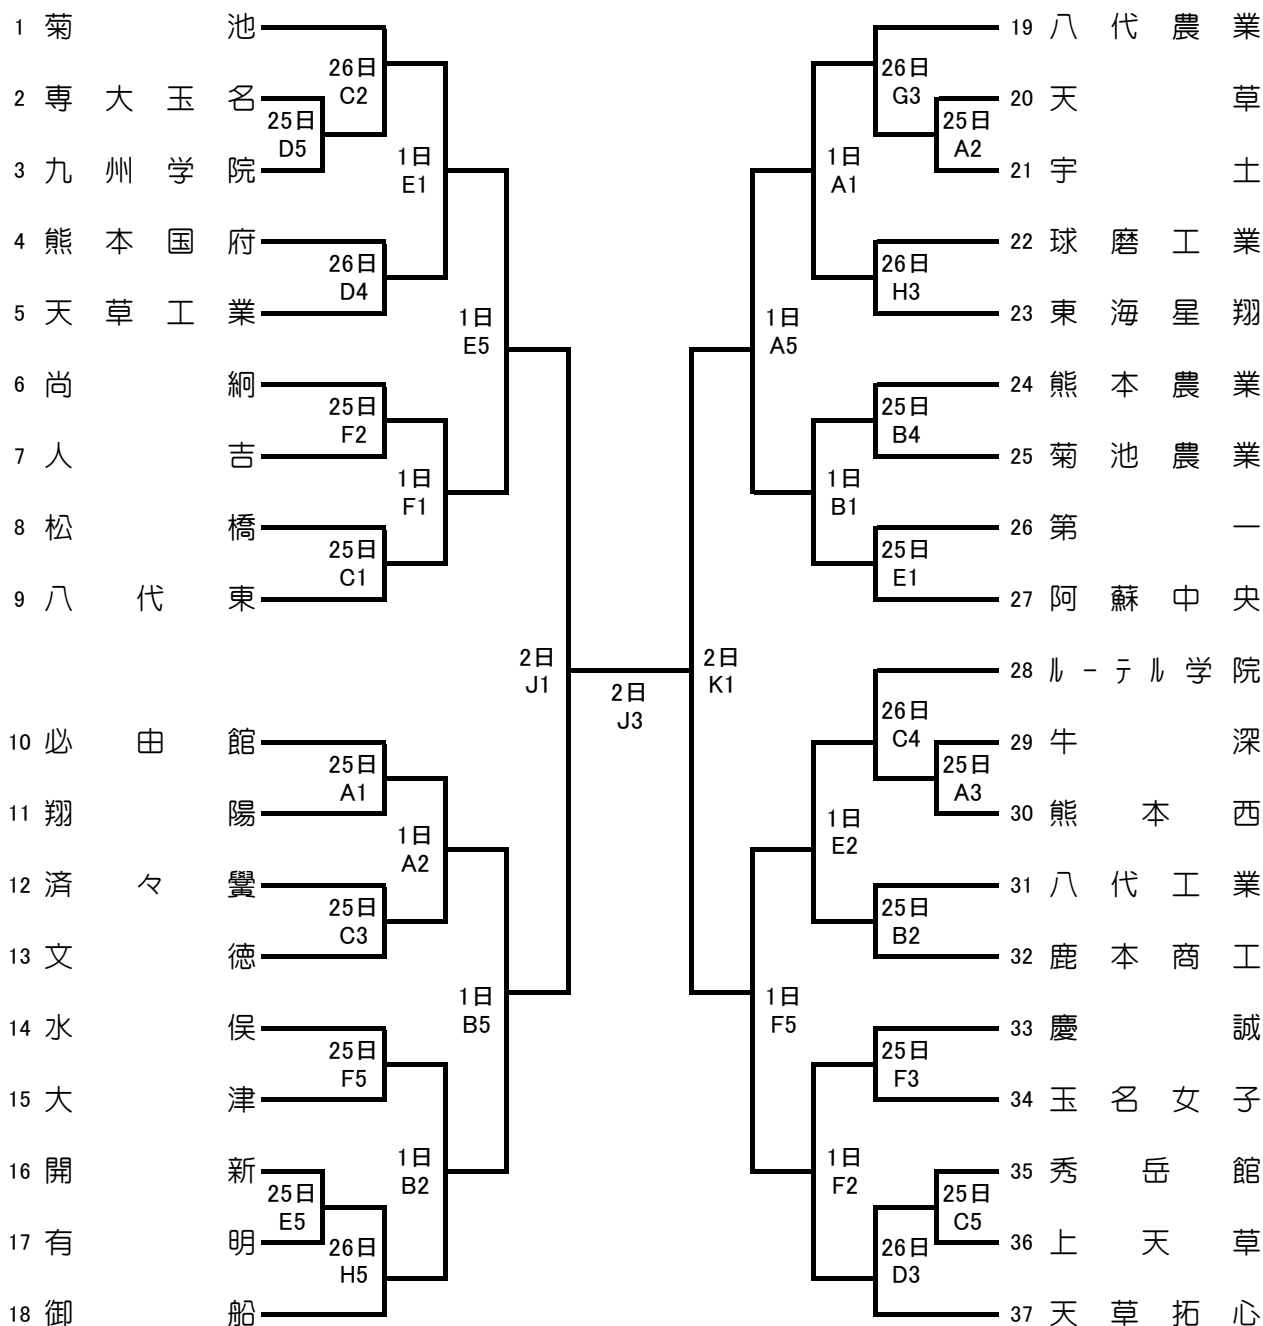

2020 熊本県高等学校バスケットボール競技大会 女子組合せ

会場別・コート別試合数															
	熊本農業 A・B			済々覺 C・D			第二 E・F			東海星翔 G・H			玉名市桃田 J・K		
期 日	会場	審判	報道	会場	審判	報道	会場	審判	報道	会場	審判	報道	会場	審判	報道
7月25日(土)	西島	友川	藏田	上村	渡邊	上原	佐藤	横田	西村	*	*	*	*	*	*
7月26日(日)	*	*	*	上村	東田	渡邊	*	*	*	西村	有馬	藏田	*	*	*
8月1日(土)	西島	有馬	藏田	*	*	*	佐藤	渡邊	上原	*	*	*	*	*	*
8月2日(日)	*	*	*	*	*	*	*	*	*	*	*	*	*	*	専門委員全員

7月25日、26日

8月1日

- 1試合目… 9:00
- 2試合目… 10:40
- 3試合目… 12:20
- 4試合目… 14:00
- 5試合目… 15:40
- 6試合目… 17:20

8月2日

- 1試合目… 11:00
- 2試合目… 12:40
- 3試合目… 14:20
- 4試合目… 16:00

※今大会はコロナウイルス対策のため、観戦者の完全入れ替えを致します。そのため各試合は定刻で開始する予定です。