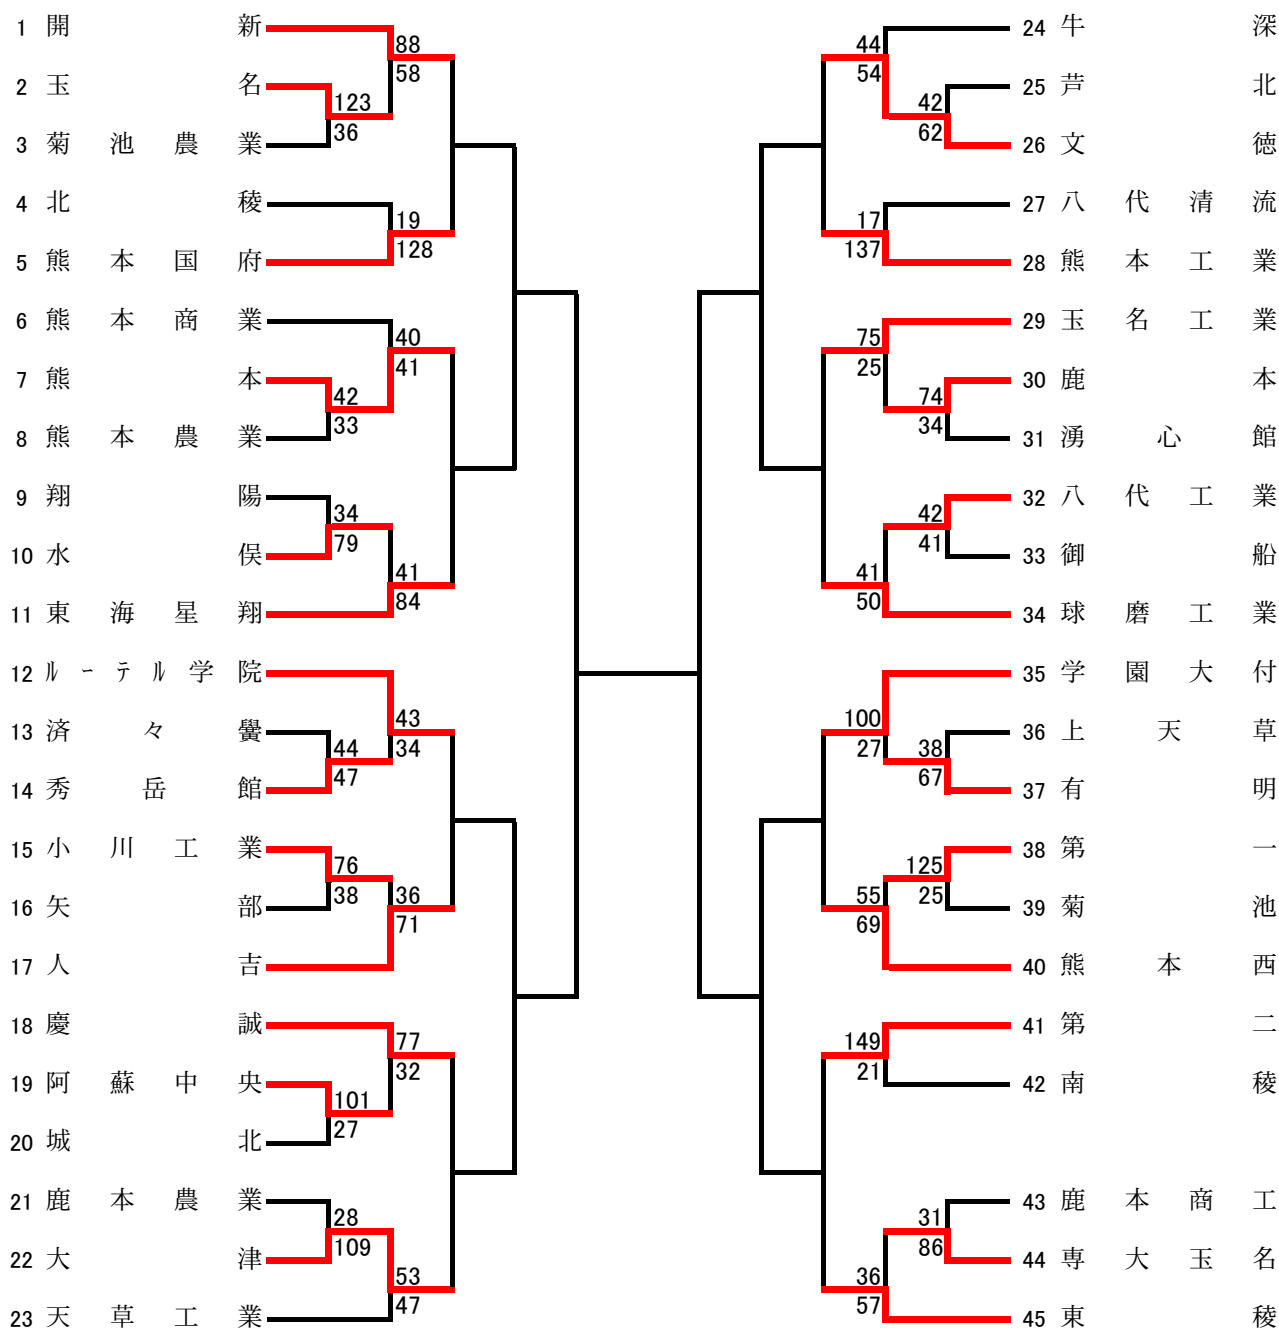

2020 熊本県高等学校バスケットボール競技大会 男子組合せ

会場別・コート別試合数

				熊本農業		済々黌		第二		東海星翔		玉名市桃田	
期日	曜日	試合開始	競技時間	Aコート	Bコート	Cコート	Dコート	Eコート	Fコート	Gコート	Hコート	Jコート	Kコート
令和2年7月25日	土	9:00	8-2-8-7-8-2-8	5ゲーム	5ゲーム	5ゲーム	5ゲーム	5ゲーム	5ゲーム	*	*	*	*
令和2年7月26日	日	9:00	8-2-8-7-8-2-8	*	*	5ゲーム	5ゲーム	*	*	5ゲーム	5ゲーム	*	*
令和2年8月1日	土	9:00	8-2-8-7-8-2-8	6ゲーム	6ゲーム	*	*	6ゲーム	6ゲーム	*	*	*	*
令和2年8月2日	日	11:00	8-2-8-7-8-2-8	*	*	*	*	*	*	*	*	4ゲーム	2ゲーム

<p>7月25日、26日 8月 1日 1試合目… 9:00 2試合目…10:40 3試合目…12:20 4試合目…14:00 5試合目…15:40 6試合目…17:20</p>	<p>8月 2日 1試合目…11:00 2試合目…12:40 3試合目…14:20 4試合目…16:00</p>
---	---

※今大会はコロナウイルス対策のため、観戦者の完全入れ替えを致します。そのため各試合は定刻で開始する予定です。
 延長戦などで試合が長引いた場合はその都度、定刻時間の変更を会場でお知らせ致します。