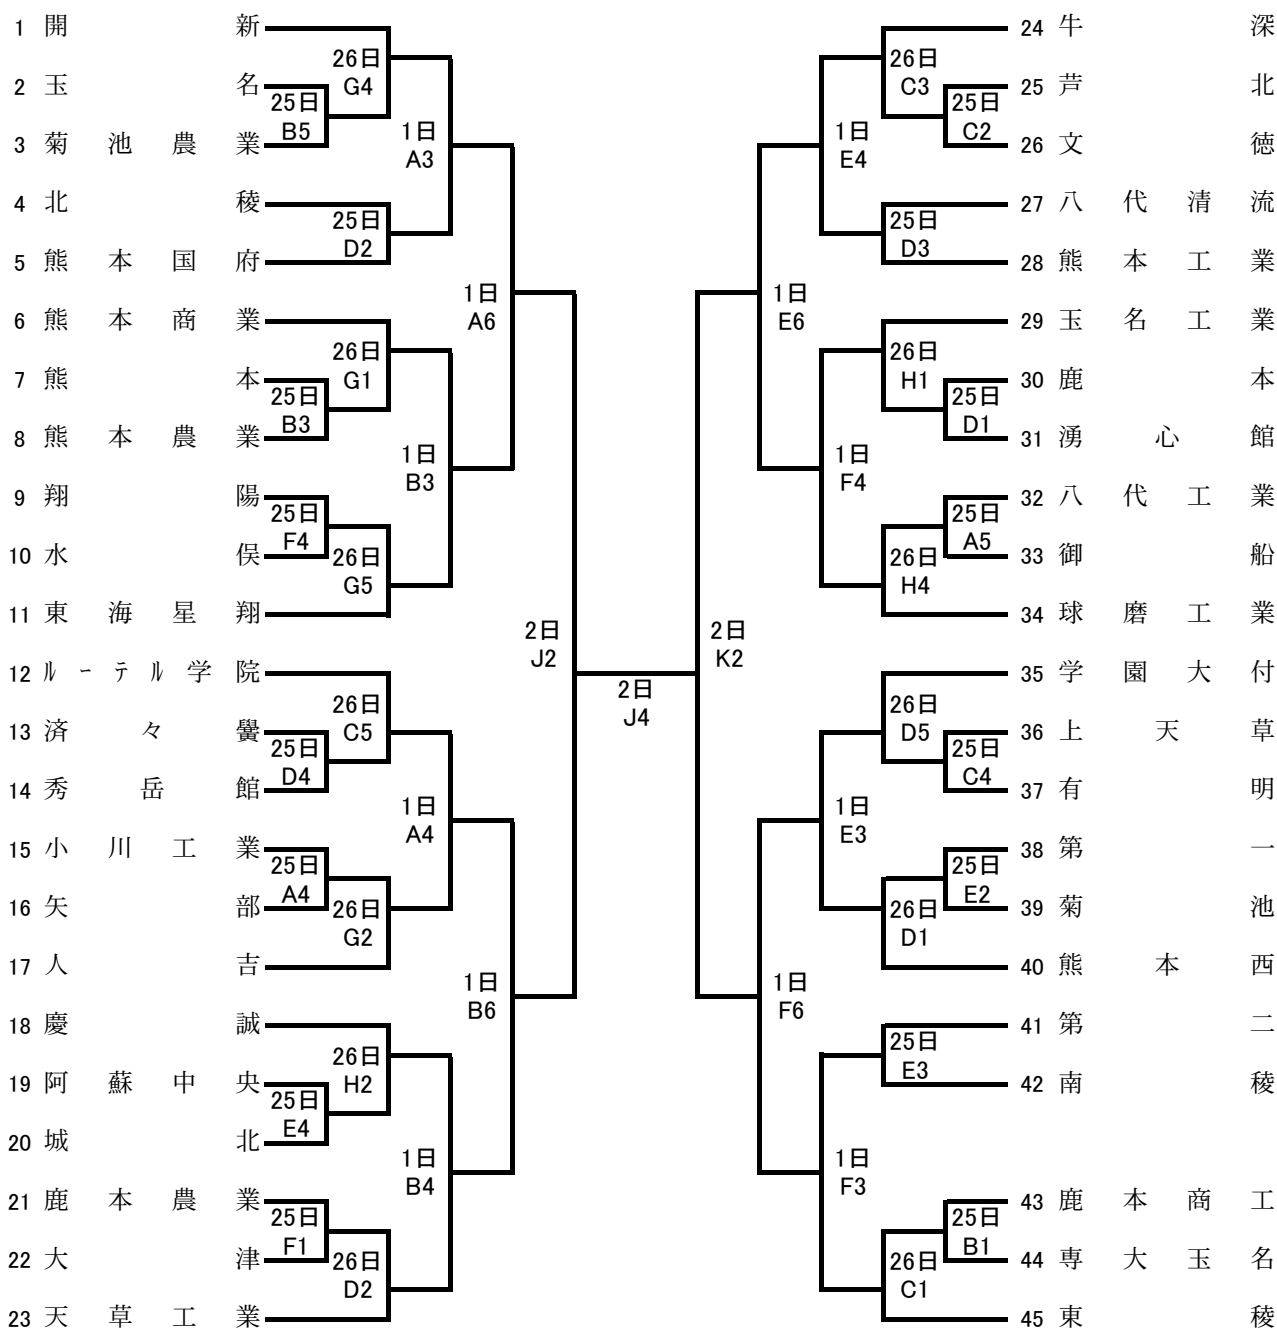

2020 熊本県高等学校バスケットボール競技大会 男子組合せ

会場別・コート別試合数

				熊本農業		済々黌		第二		東海星翔		玉名市桃田	
期日	曜日	試合開始	競技時間	Aコート	Bコート	Cコート	Dコート	Eコート	Fコート	Gコート	Hコート	Jコート	Kコート
令和2年7月25日	土	9:00	8-2-8-7-8-2-8	5ゲーム	5ゲーム	5ゲーム	5ゲーム	5ゲーム	5ゲーム	*	*	*	*
令和2年7月26日	日	9:00	8-2-8-7-8-2-8	*	*	5ゲーム	5ゲーム	*	*	5ゲーム	5ゲーム	*	*
令和2年8月1日	土	9:00	8-2-8-7-8-2-8	6ゲーム	6ゲーム	*	*	6ゲーム	6ゲーム	*	*	*	*
令和2年8月2日	日	11:00	8-2-8-7-8-2-8	*	*	*	*	*	*	*	*	4ゲーム	2ゲーム

<p>7月25日、26日 8月 1日 1試合目… 9:00 2試合目…10:40 3試合目…12:20 4試合目…14:00 5試合目…15:40 6試合目…17:20</p>	<p>8月 2日 1試合目…11:00 2試合目…12:40 3試合目…14:20 4試合目…16:00</p>
---	---

※今大会はコロナウイルス対策のため、観戦者の完全入れ替えを致します。そのため各試合は定刻で開始する予定です。
 延長戦などで試合が長引いた場合はその都度、定刻時間の変更を会場でお知らせ致します。